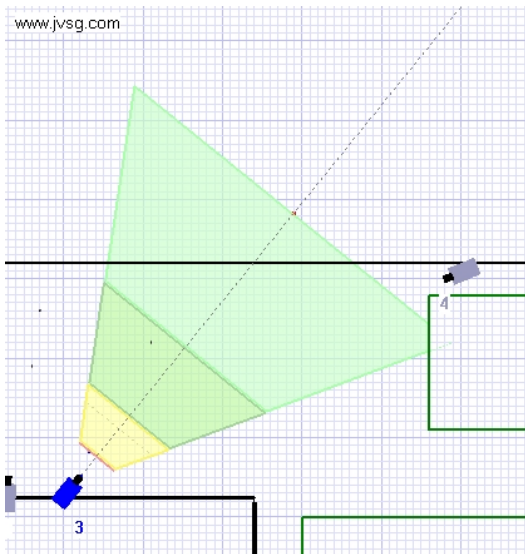

# План помещений. Система видеонаблюдения

Камера	Модель	Высота камеры	Разрешение	Фокусное расстояние	Матрица	Pixels On Target
1	Vivotek FD8161	4	1600x1200	3,84	1/3 " 4:3	30 пикс/м

Камера	Модель	Высота камеры	Разрешение	Фокусное расстояние	Матрица	Pixels On Target
2	Vivotek FD8161	4	1600x1200	3,84	1/3 " 4:3	30 пикс/м

Камера	Модель	Высота камеры	Разрешение	Фокусное расстояние	Матрица	Pixels On Target
3	Hikvision DS-2CD4032FWD-A	4	1600x1200	4	1/3 " 4:3	31 пикс/м

Камера	Модель	Высота камеры	Разрешение	Фокусное расстояние	Матрица	Pixels On Target
4	Hikvision DS-2CD4032FWD-A	6	1600x1200	4	1/3 " 4:3	25 пикс/м

Камера	Модель	Высота камеры	Разрешение	Фокусное расстояние	Матрица	Pixels On Target
5	Vivotek FD8161	4	1600x1200	18,23	1/3 " 4:3	114 пикс/м

Камера	Модель	Высота камеры	Разрешение	Фокусное расстояние	Матрица	Pixels On Target
6	Vivotek FD8161	4	1600x1200	18,23	1/3 " 4:3	95 пикс/м

Расстояние: 64 м.

Ширина зоны обзора: 98,3 м.

Pixels On Target: 16 пикс/м