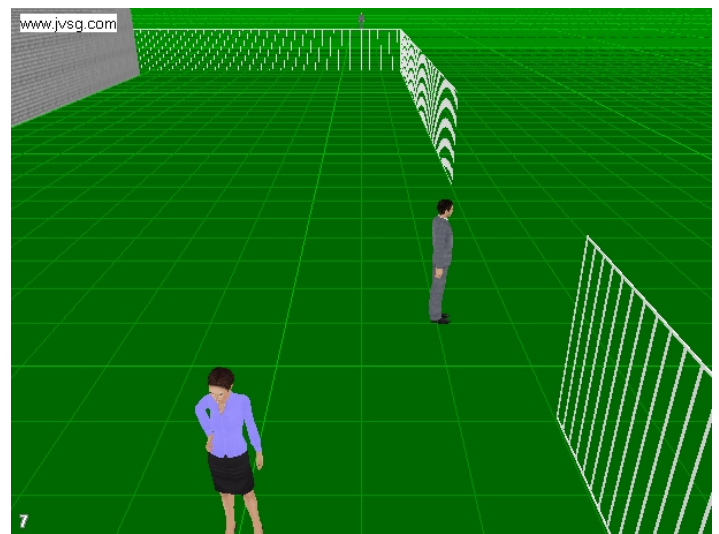

Камера	Модель	Высота камеры	Разрешение	Фокусное расстояние	Матрица	Pixels On Target
7	Vivotek FD8161	4	1600x1200	4,16	1/3 " 4:3	22 пикс/м