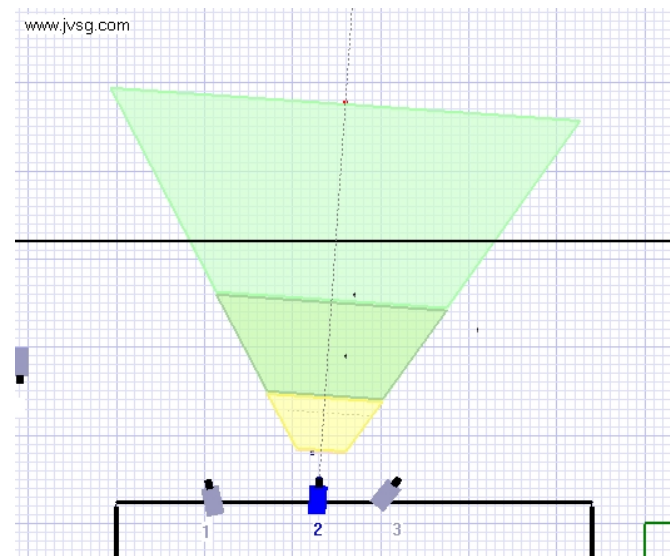

# План помещений. Система видеонаблюдения

Камера	Модель	Высота камеры	Разрешение	Фокусное расстояние	Матрица	Pixels On Target
1	Vivotek FD8161	4	1600x1200	3,84	1/3 " 4:3	30 пикс/м

Камера	Модель	Высота камеры	Разрешение	Фокусное расстояние	Матрица	Pixels On Target
2	Vivotek FD8161	4	1600x1200	3,84	1/3 " 4:3	30 пикс/м

Камера	Модель	Высота камеры	Разрешение	Фокусное расстояние	Матрица	Pixels On Target
3	Hikvision DS-2CD4032FWD-A	4	1600x1200	4	1/3 " 4:3	31 пикс/м

Камера	Модель	Высота камеры	Разрешение	Фокусное расстояние	Матрица	Pixels On Target
4	Hikvision DS-2CD4032FWD-A	6	1600x1200	4	1/3 " 4:3	25 пикс/м