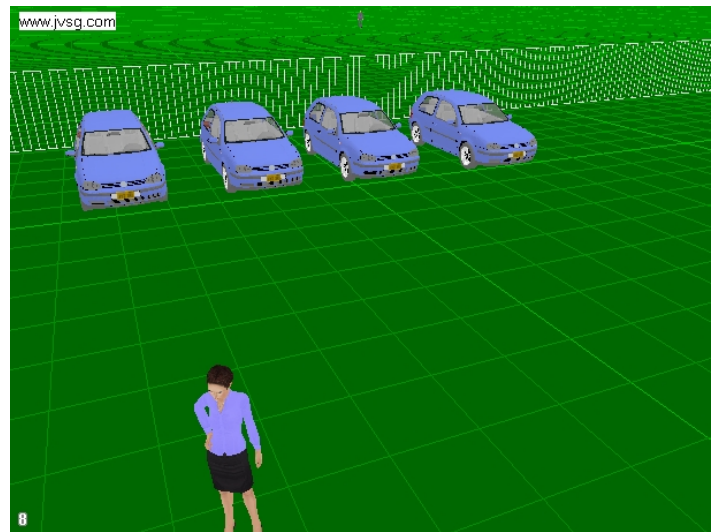

Камера	Модель	Высота камеры	Разрешение	Фокусное расстояние	Матрица	Pixels On Target
8	Vivotek FD8161	4	1600x1200	4,16	1/3 " 4:3	22 пикс/м