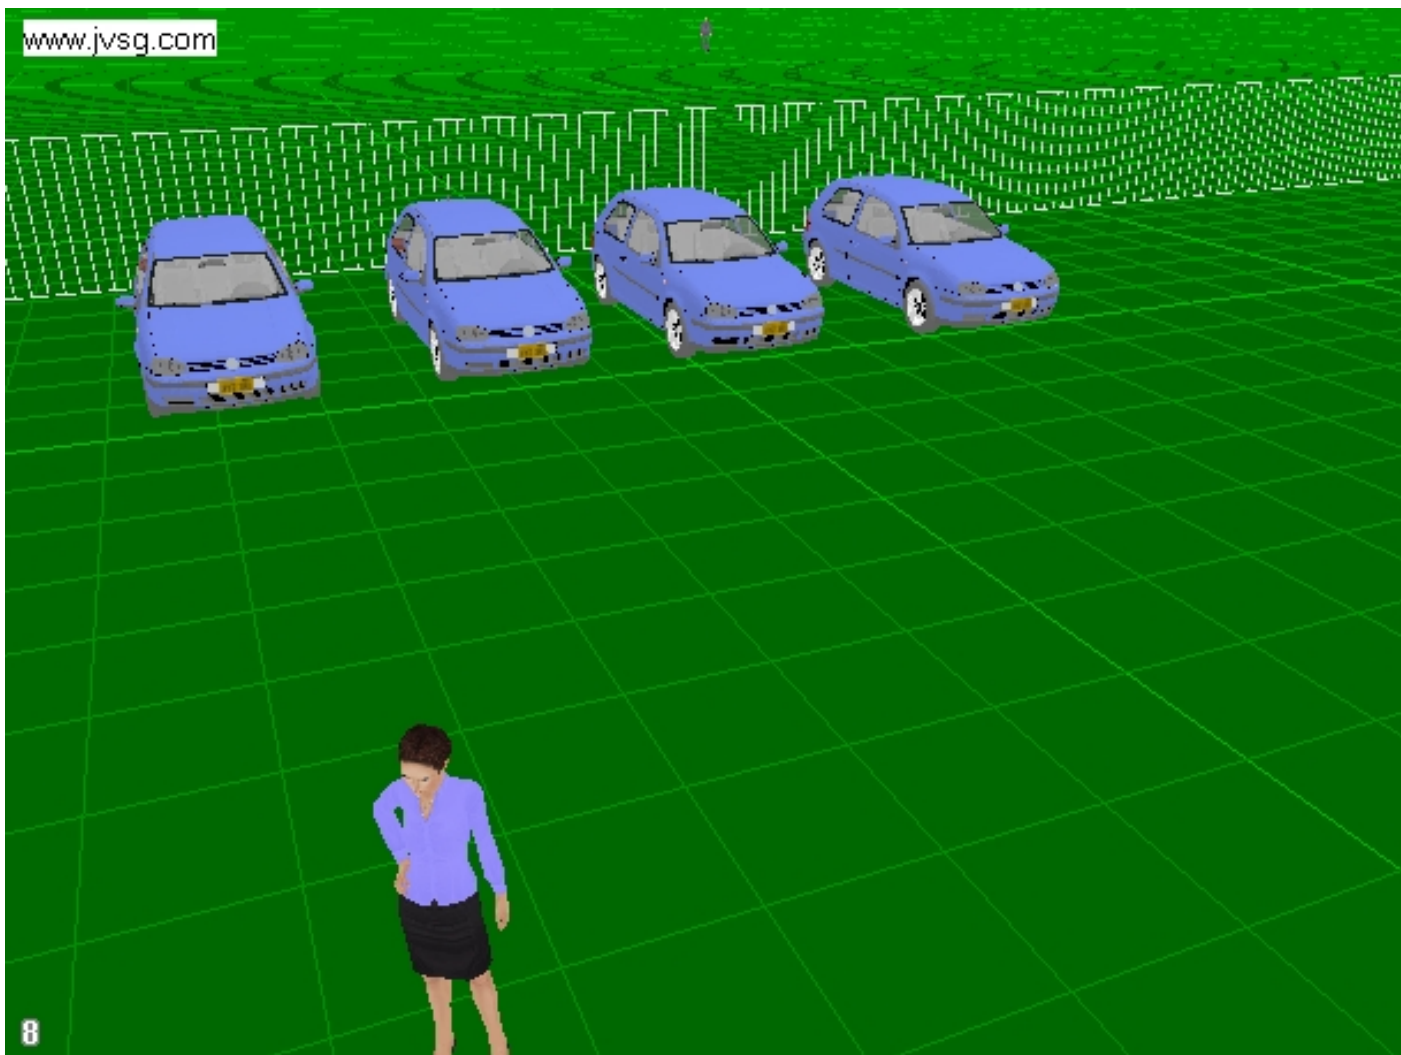

Расстояние: 64 м.

Ширина зоны обзора: 98,3 м.

Pixels On Target: 16 пикс/м