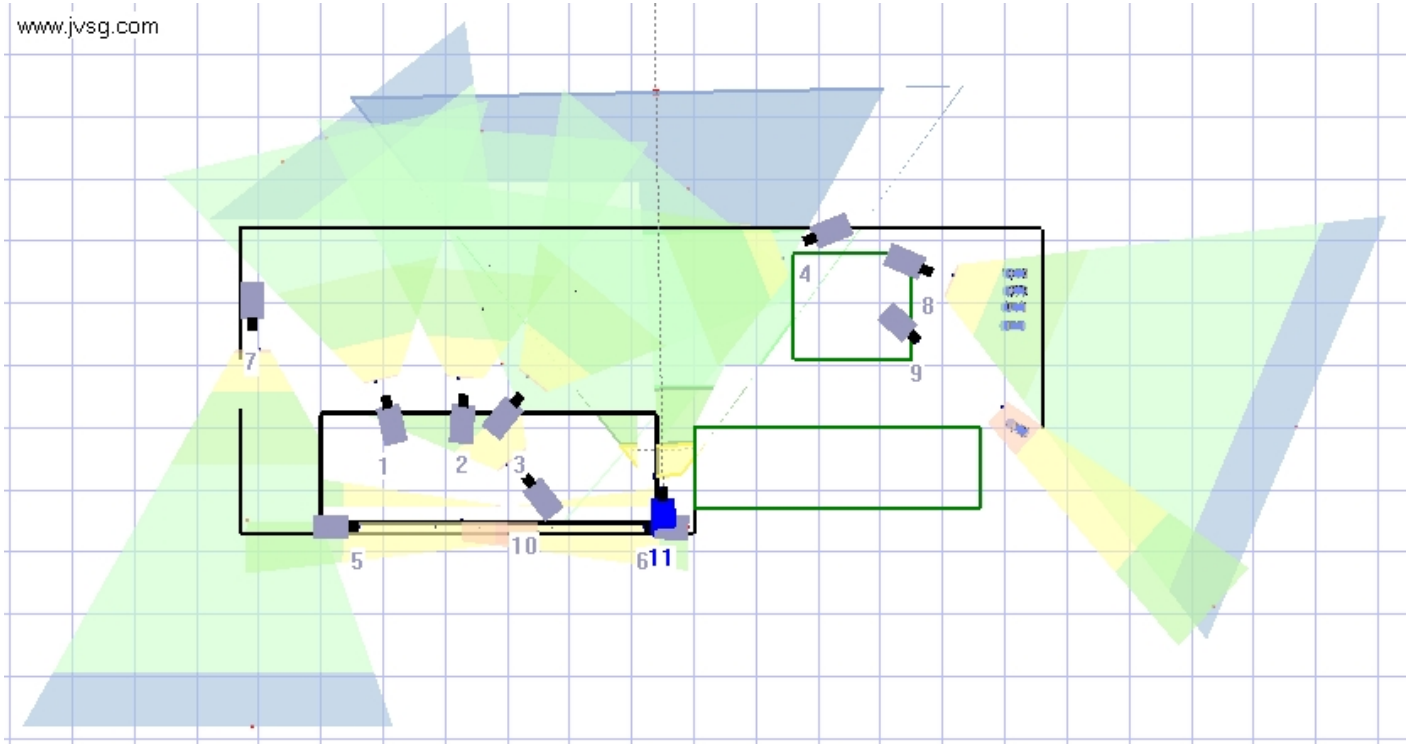

Камера	Модель	Высота камеры	Разрешение	Фокусное расстояние	Матрица	Pixels On Target
3	Hikvision DS-2CD4032FWD-A	4	1600x1200	4	1/3 " 4:3	31 пикс/м

Камера	Модель	Высота камеры	Разрешение	Фокусное расстояние	Матрица	Pixels On Target
4	Hikvision DS-2CD4032FWD-A	6	1600x1200	4	1/3 " 4:3	25 пикс/м

Камера	Модель	Высота камеры	Разрешение	Фокусное расстояние	Матрица	Pixels On Target
5	Vivotek FD8161	4	1600x1200	18,23	1/3 " 4:3	114 пикс/м

Камера	Модель	Высота камеры	Разрешение	Фокусное расстояние	Матрица	Pixels On Target
6	Vivotek FD8161	4	1600x1200	18,23	1/3 " 4:3	95 пикс/м

Камера	Модель	Высота камеры	Разрешение	Фокусное расстояние	Матрица	Pixels On Target
7	Vivotek FD8161	4	1600x1200	4,16	1/3 " 4:3	22 пикс/м

Камера	Модель	Высота камеры	Разрешение	Фокусное расстояние	Матрица	Pixels On Target
8	Vivotek FD8161	4	1600x1200	4,16	1/3 " 4:3	22 пикс/м

Камера	Модель	Высота камеры	Разрешение	Фокусное расстояние	Матрица	Pixels On Target
9	Vivotek FD8161	4	1600x1200	18,23	1/3 " 4:3	95 пикс/м

Камера	Модель	Высота камеры	Разрешение	Фокусное расстояние	Матрица	Pixels On Target
10	Vivotek FD8161	4	1600x1200	4,16	1/3 " 4:3	22 пикс/м