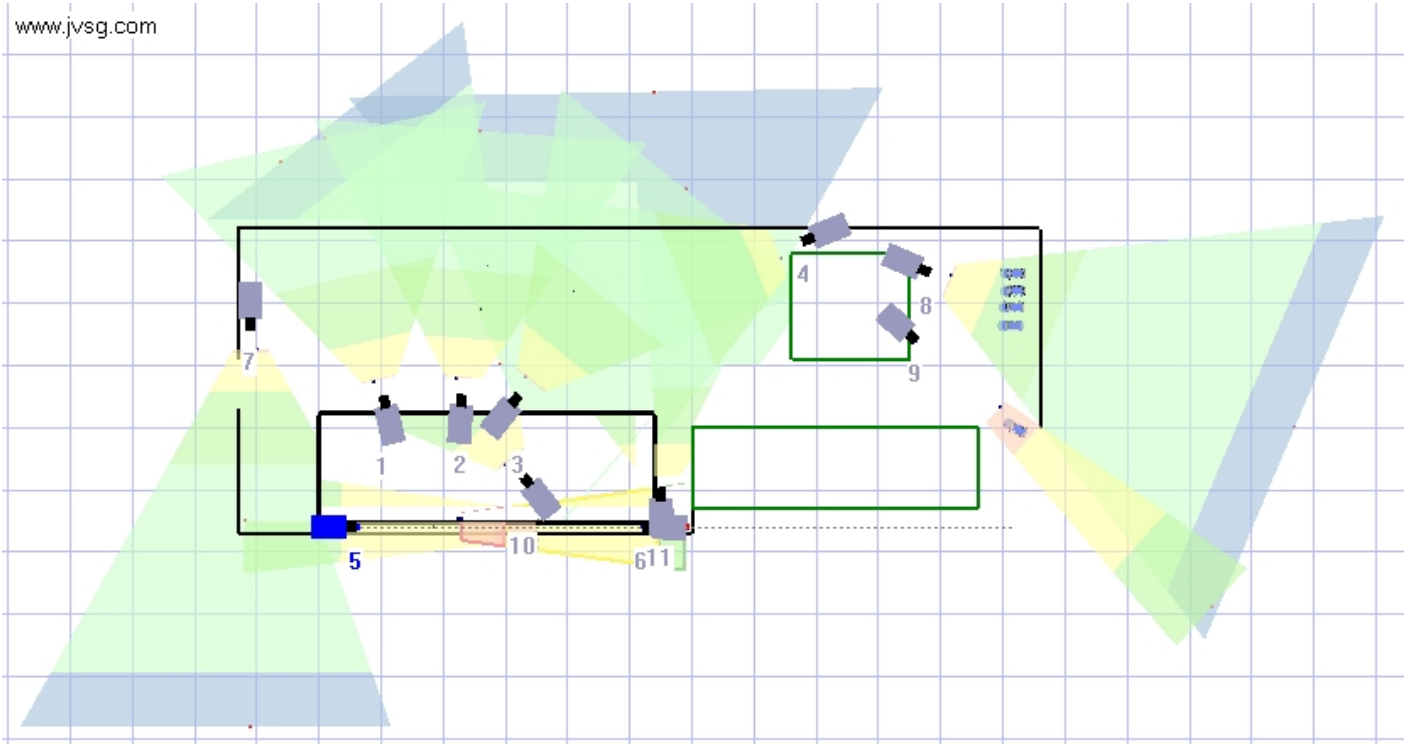

# План помещений. Система видеонаблюдения

Камера	Модель	Высота камеры	Разрешение	Фокусное расстояние	Матрица	Pixels On Target
1	Vivotek FD8161	4	1600x1200	3,84	1/3 " 4:3	30 пикс/м

Камера	Модель	Высота камеры	Разрешение	Фокусное расстояние	Матрица	Pixels On Target
2	Vivotek FD8161	4	1600x1200	3,84	1/3 " 4:3	30 пикс/м

Камера	Модель	Высота камеры	Разрешение	Фокусное расстояние	Матрица	Pixels On Target
3	Hikvision DS-2CD4032FWD-A	4	1600x1200	4	1/3 " 4:3	31 пикс/м

Камера	Модель	Высота камеры	Разрешение	Фокусное расстояние	Матрица	Pixels On Target
4	Hikvision DS-2CD4032FWD-A	6	1600x1200	4	1/3 " 4:3	25 пикс/м

Камера	Модель	Высота камеры	Разрешение	Фокусное расстояние	Матрица	Pixels On Target
5	Vivotek FD8161	4	1600x1200	18,23	1/3 " 4:3	114 пикс/м

Камера	Модель	Высота камеры	Разрешение	Фокусное расстояние	Матрица	Pixels On Target
6	Vivotek FD8161	4	1600x1200	18,23	1/3 " 4:3	95 пикс/м