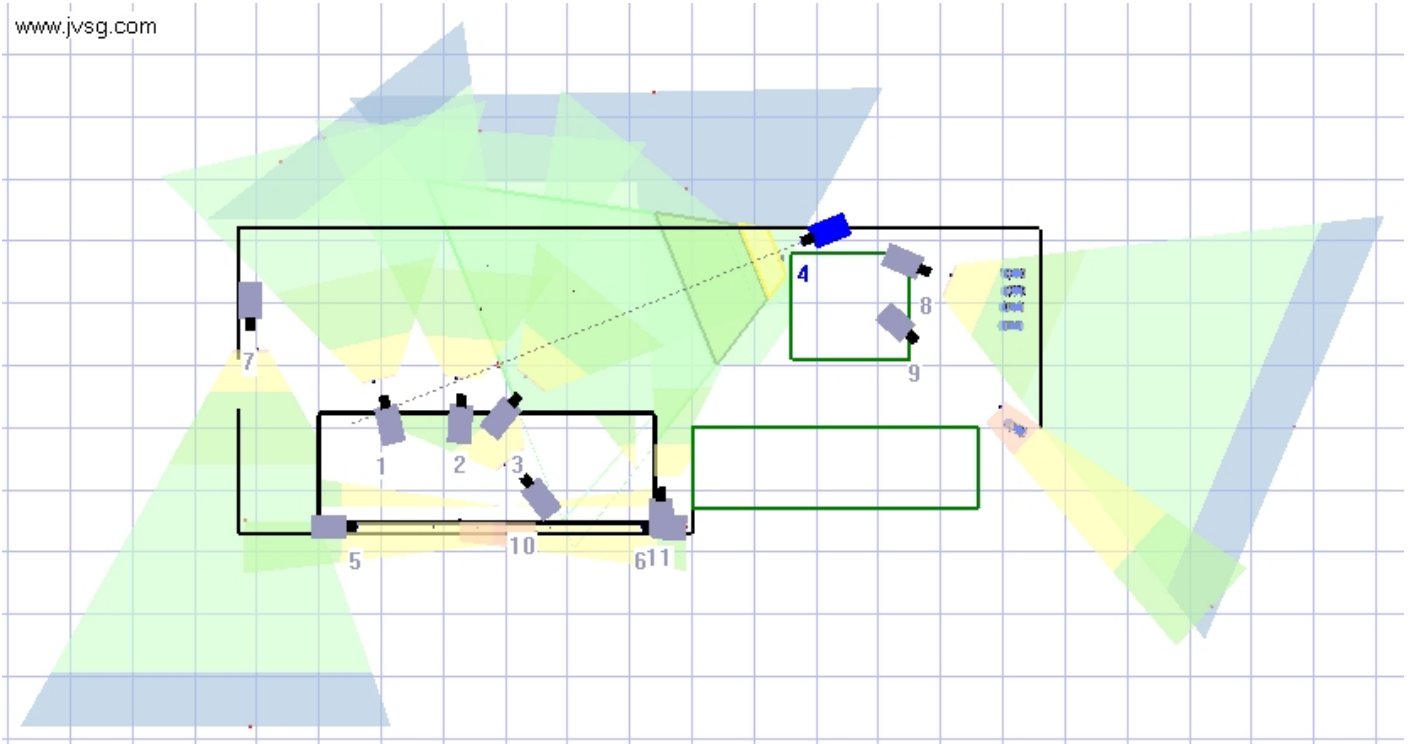

# План помещений. Система видеонаблюдения

Камера	Модель	Высота камеры	Разрешение	Фокусное расстояние	Матрица	Pixels On Target
1	Vivotek FD8161	4	1600x1200	3,84	1/3 " 4:3	30 пикс/м

Камера	Модель	Высота камеры	Разрешение	Фокусное расстояние	Матрица	Pixels On Target
2	Vivotek FD8161	4	1600x1200	3,84	1/3 " 4:3	30 пикс/м

Камера	Модель	Высота камеры	Разрешение	Фокусное расстояние	Матрица	Pixels On Target
3	Hikvision DS-2CD4032FWD-A	4	1600x1200	4	1/3 " 4:3	31 пикс/м

Камера	Модель	Высота камеры	Разрешение	Фокусное расстояние	Матрица	Pixels On Target
4	Hikvision DS-2CD4032FWD-A	6	1600x1200	4	1/3 " 4:3	25 пикс/м

Камера	Модель	Высота камеры	Разрешение	Фокусное расстояние	Матрица	Pixels On Target
5	Vivotek FD8161	4	1600x1200	18,23	1/3 " 4:3	114 пикс/м

Камера	Модель	Высота камеры	Разрешение	Фокусное расстояние	Матрица	Pixels On Target
6	Vivotek FD8161	4	1600x1200	18,23	1/3 " 4:3	95 пикс/м