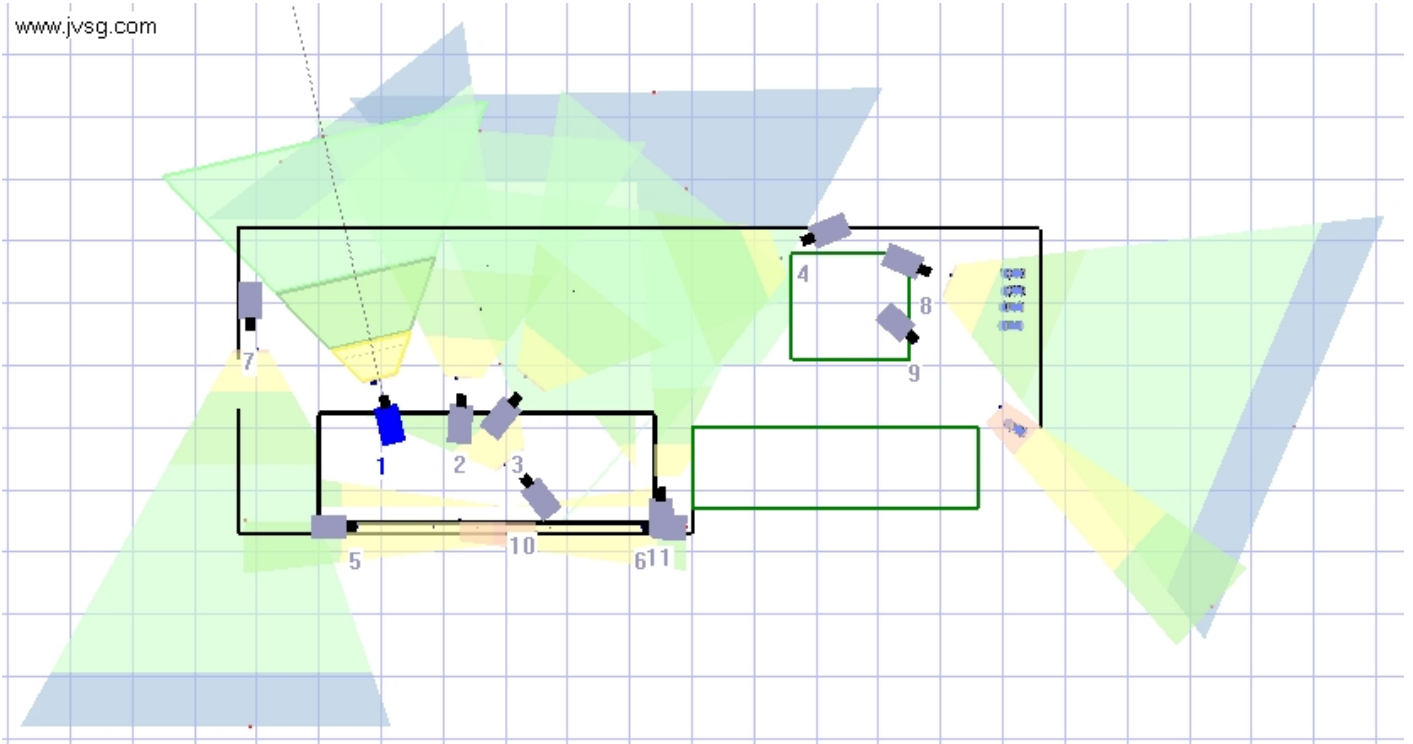

# План помещений. Система видеонаблюдения

Камера	Модель	Высота камеры	Разрешение	Фокусное расстояние	Матрица	Pixels On Target
1	Vivotek FD8161	4	1600x1200	3,84	1/3 " 4:3	30 пикс/м

Камера	Модель	Высота камеры	Разрешение	Фокусное расстояние	Матрица	Pixels On Target
2	Vivotek FD8161	4	1600x1200	3,84	1/3 " 4:3	30 пикс/м

Камера	Модель	Высота камеры	Разрешение	Фокусное расстояние	Матрица	Pixels On Target
3	Hikvision DS-2CD4032FWD-A	4	1600x1200	4	1/3 " 4:3	31 пикс/м

Камера	Модель	Высота камеры	Разрешение	Фокусное расстояние	Матрица	Pixels On Target
4	Hikvision DS-2CD4032FWD-A	6	1600x1200	4	1/3 " 4:3	25 пикс/м