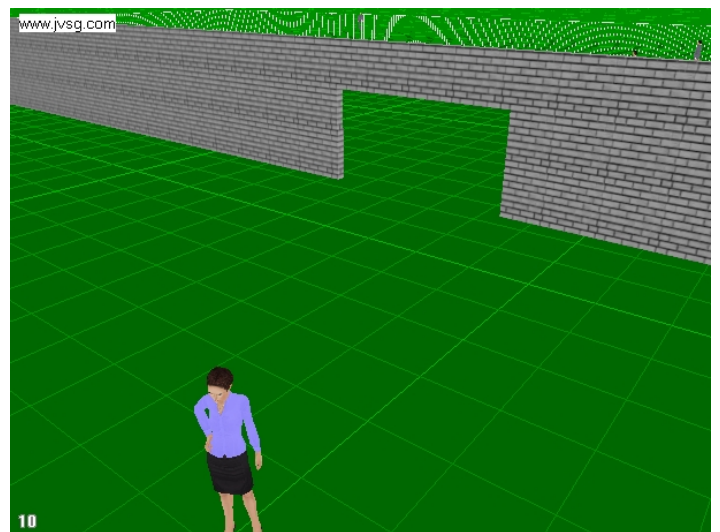

Камера	Модель	Высота камеры	Разрешение	Фокусное расстояние	Матрица	Pixels On Target
10	Vivotek FD8161	4	1600x1200	4,16	1/3 " 4:3	22 пикс/м