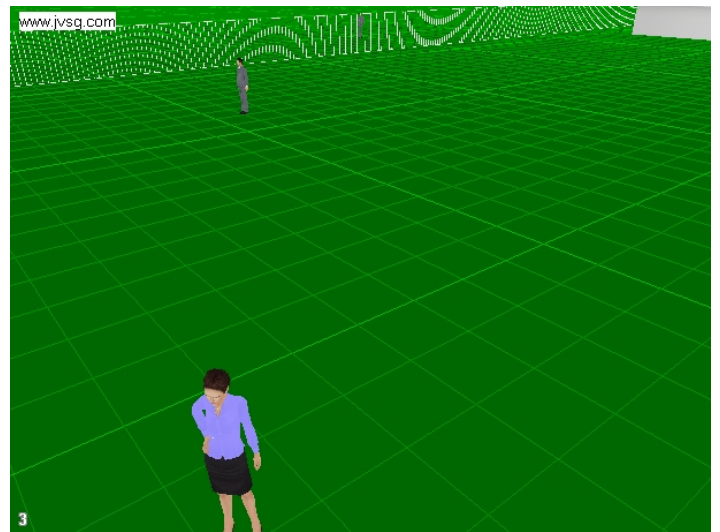

# План помещений. Система видеонаблюдения

Камера	Модель	Высота камеры	Разрешение	Фокусное расстояние	Матрица	Pixels On Target
1	Vivotek FD8161	4	1600x1200	3,84	1/3 " 4:3	30 пикс/м

Камера	Модель	Высота камеры	Разрешение	Фокусное расстояние	Матрица	Pixels On Target
2	Vivotek FD8161	4	1600x1200	3,84	1/3 " 4:3	30 пикс/м