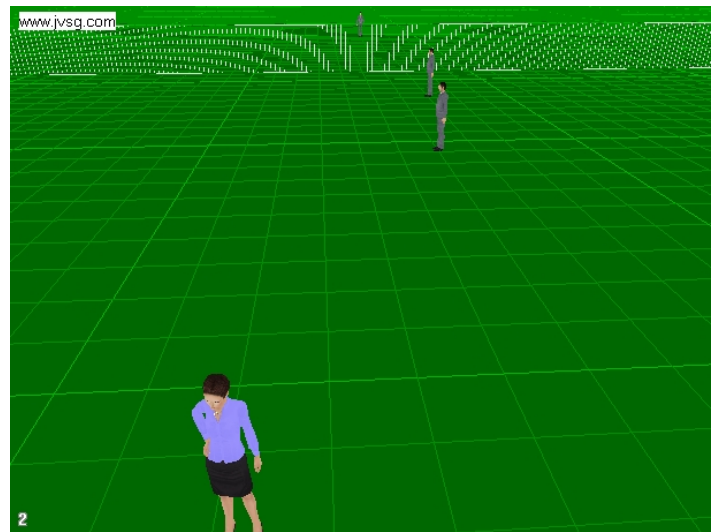

# План помещений. Система видеонаблюдения

Камера	Модель	Высота камеры	Разрешение	Фокусное расстояние	Матрица	Pixels On Target
1	Vivotek FD8161	4	1600x1200	3,84	1/3 " 4:3	30 пикс/м

Камера	Модель	Высота камеры	Разрешение	Фокусное расстояние	Матрица	Pixels On Target
2	Vivotek FD8161	4	1600x1200	3,84	1/3 " 4:3	30 пикс/м