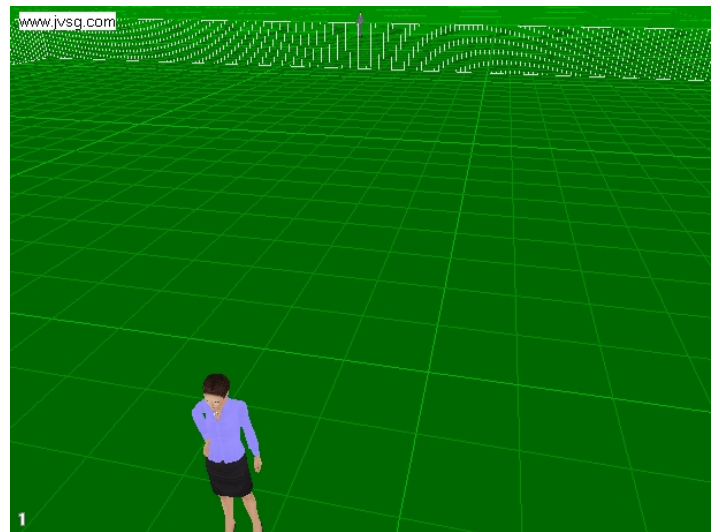

Камера	Модель	Высота камеры	Разрешение	Фокусное расстояние	Матрица	Pixels On Target
1	Vivotek FD8161	4	1600x1200	3,84	1/3 " 4:3	30 пикс/м