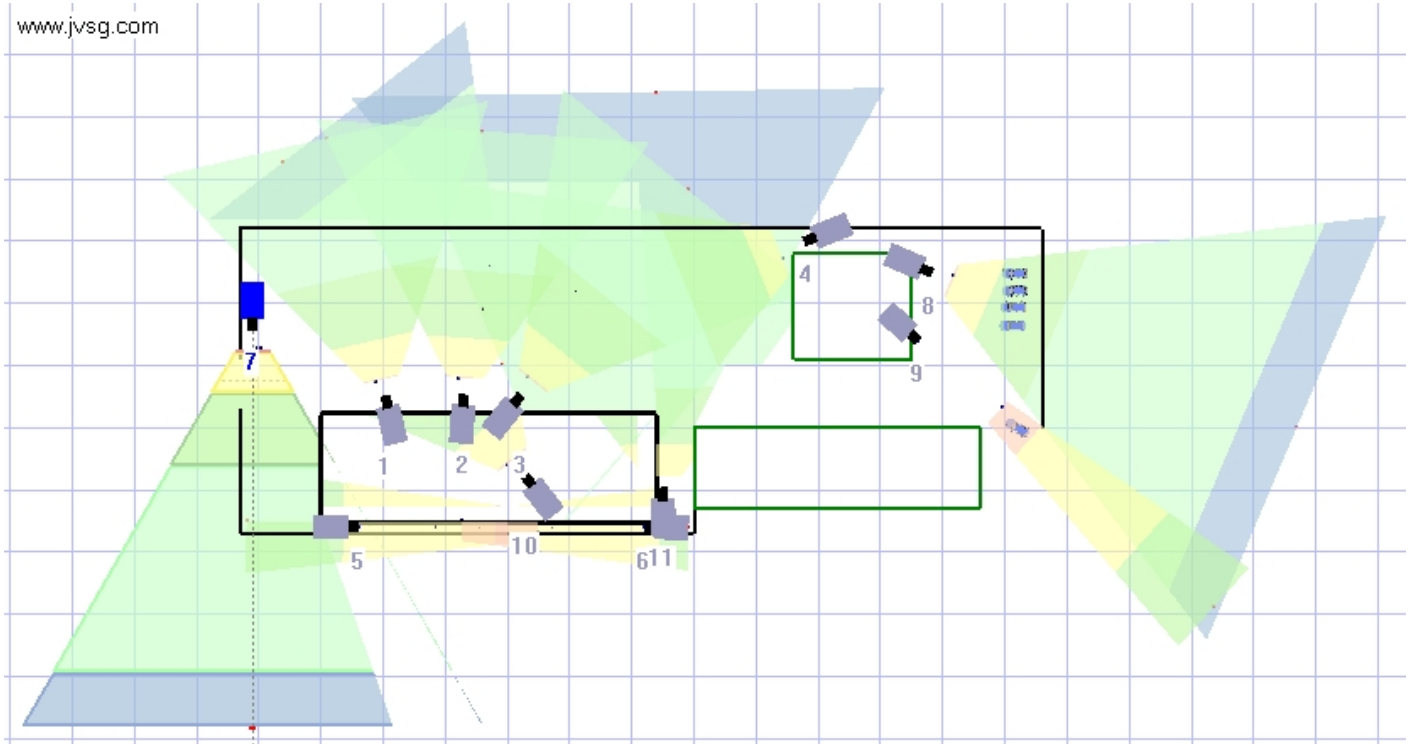

# План помещений. Система видеонаблюдения

Камера	Модель	Высота камеры	Разрешение	Фокусное расстояние	Матрица	Pixels On Target
1	Vivotek FD8161	4	1600x1200	3,84	1/3 " 4:3	30 пикс/м

Камера	Модель	Высота камеры	Разрешение	Фокусное расстояние	Матрица	Pixels On Target
2	Vivotek FD8161	4	1600x1200	3,84	1/3 " 4:3	30 пикс/м

Камера	Модель	Высота камеры	Разрешение	Фокусное расстояние	Матрица	Pixels On Target
3	Hikvision DS-2CD4032FWD-A	4	1600x1200	4	1/3 " 4:3	31 пикс/м

Камера	Модель	Высота камеры	Разрешение	Фокусное расстояние	Матрица	Pixels On Target
4	Hikvision DS-2CD4032FWD-A	6	1600x1200	4	1/3 " 4:3	25 пикс/м

Камера	Модель	Высота камеры	Разрешение	Фокусное расстояние	Матрица	Pixels On Target
5	Vivotek FD8161	4	1600x1200	18,23	1/3 " 4:3	114 пикс/м

Камера	Модель	Высота камеры	Разрешение	Фокусное расстояние	Матрица	Pixels On Target
6	Vivotek FD8161	4	1600x1200	18,23	1/3 " 4:3	95 пикс/м