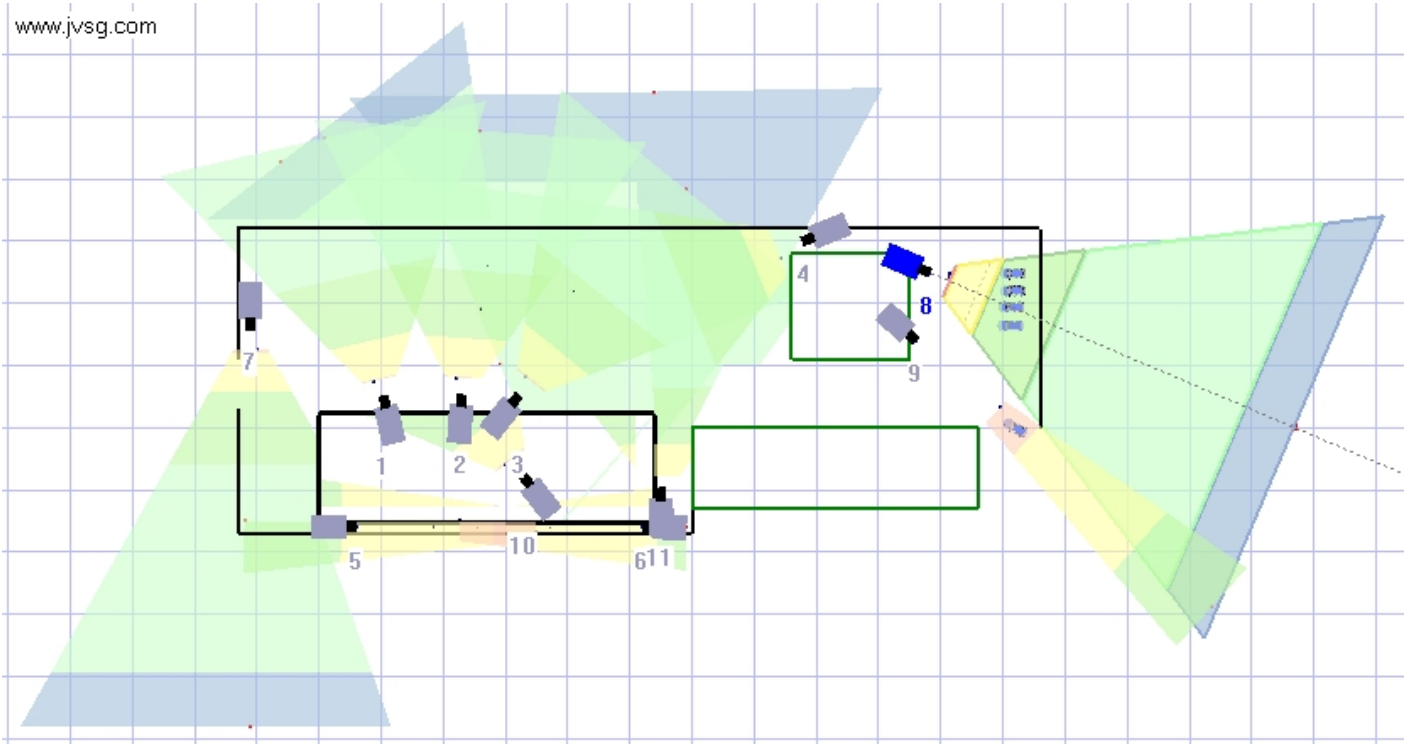

Камера	Модель	Высота камеры	Разрешение	Фокусное расстояние	Матрица	Pixels On Target
3	Hikvision DS-2CD4032FWD-A	4	1600x1200	4	1/3 " 4:3	31 пикс/м

Камера	Модель	Высота камеры	Разрешение	Фокусное расстояние	Матрица	Pixels On Target
4	Hikvision DS-2CD4032FWD-A	6	1600x1200	4	1/3 " 4:3	25 пикс/м

Камера	Модель	Высота камеры	Разрешение	Фокусное расстояние	Матрица	Pixels On Target
5	Vivotek FD8161	4	1600x1200	18,23	1/3 " 4:3	114 пикс/м

Камера	Модель	Высота камеры	Разрешение	Фокусное расстояние	Матрица	Pixels On Target
6	Vivotek FD8161	4	1600x1200	18,23	1/3 " 4:3	95 пикс/м

Камера	Модель	Высота камеры	Разрешение	Фокусное расстояние	Матрица	Pixels On Target
7	Vivotek FD8161	4	1600x1200	4,16	1/3 " 4:3	22 пикс/м

Камера	Модель	Высота камеры	Разрешение	Фокусное расстояние	Матрица	Pixels On Target
8	Vivotek FD8161	4	1600x1200	4,16	1/3 " 4:3	22 пикс/м