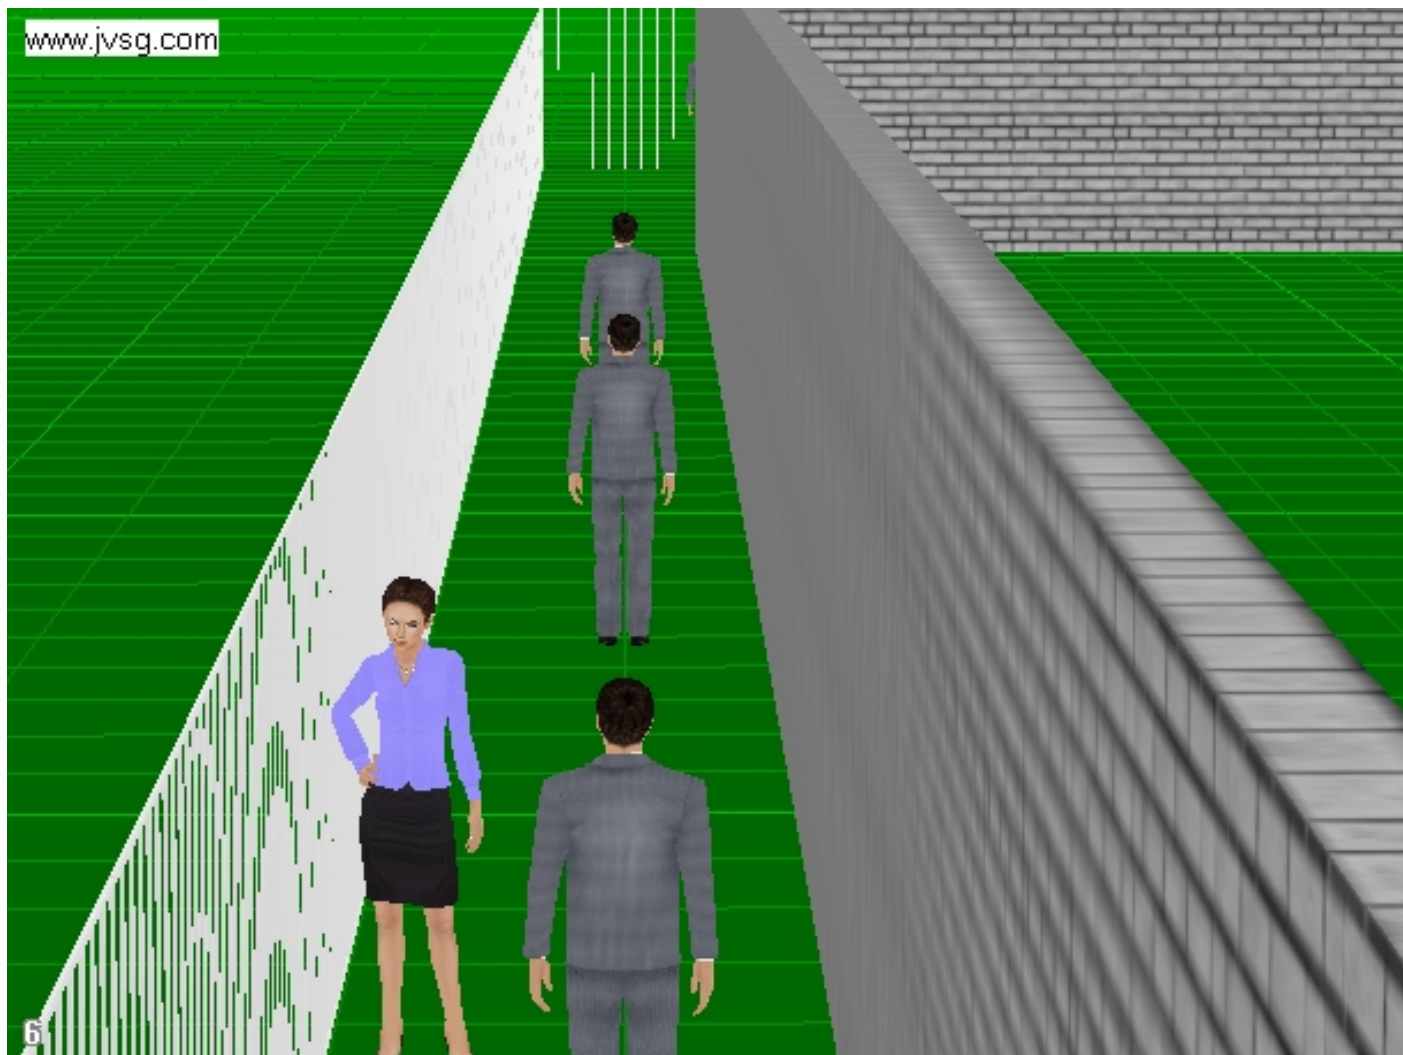

Расстояние: 64 м.

Ширина зоны обзора: 98,3 м.

Pixels On Target: 16 пикс/м