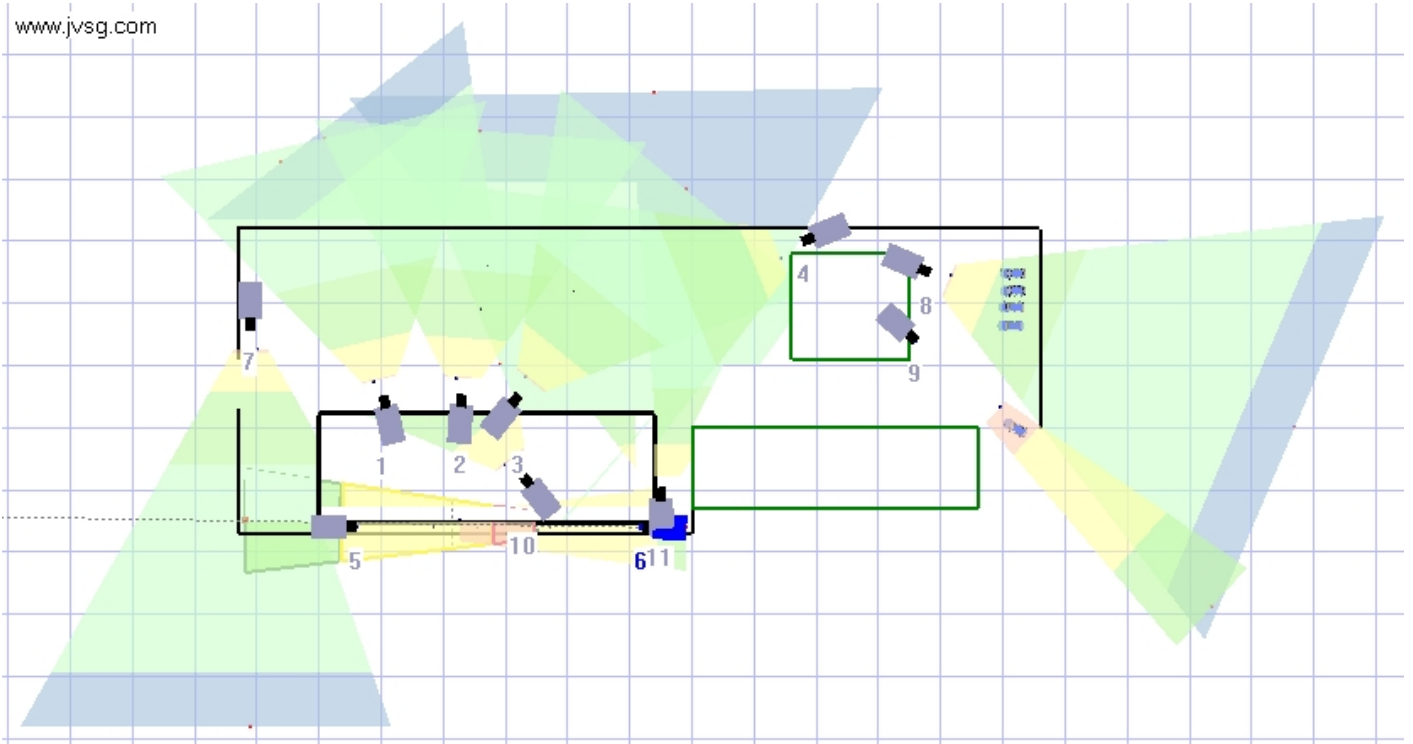

# План помещений. Система видеонаблюдения

Камера	Модель	Высота камеры	Разрешение	Фокусное расстояние	Матрица	Pixels On Target
1	Vivotek FD8161	4	1600x1200	3,84	1/3 " 4:3	30 пикс/м

Камера	Модель	Высота камеры	Разрешение	Фокусное расстояние	Матрица	Pixels On Target
2	Vivotek FD8161	4	1600x1200	3,84	1/3 " 4:3	30 пикс/м

Камера	Модель	Высота камеры	Разрешение	Фокусное расстояние	Матрица	Pixels On Target
3	Hikvision DS-2CD4032FWD-A	4	1600x1200	4	1/3 " 4:3	31 пикс/м

Камера	Модель	Высота камеры	Разрешение	Фокусное расстояние	Матрица	Pixels On Target
4	Hikvision DS-2CD4032FWD-A	6	1600x1200	4	1/3 " 4:3	25 пикс/м

Камера	Модель	Высота камеры	Разрешение	Фокусное расстояние	Матрица	Pixels On Target
5	Vivotek FD8161	4	1600x1200	18,23	1/3 " 4:3	114 пикс/м

Камера	Модель	Высота камеры	Разрешение	Фокусное расстояние	Матрица	Pixels On Target
6	Vivotek FD8161	4	1600x1200	18,23	1/3 " 4:3	95 пикс/м