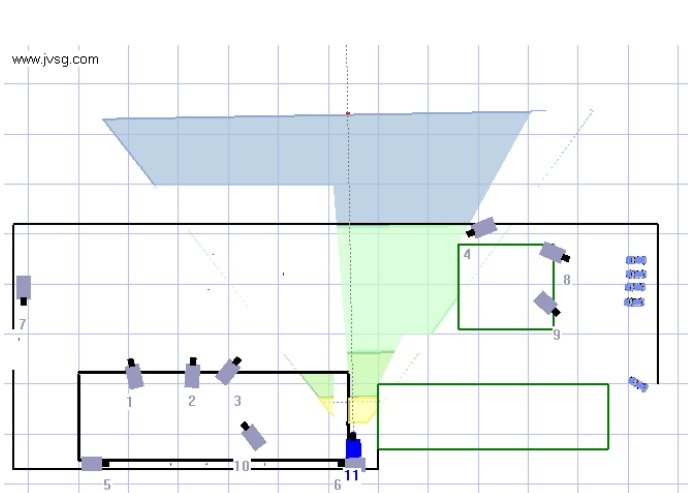

Камера	Модель	Высота камеры	Разрешение	Фокусное расстояние	Матрица	Pixels On Target
5	Vivotek FD8161	4	1600x1200	18,23	1/3 " 4:3	114 пикс/м

Камера	Модель	Высота камеры	Разрешение	Фокусное расстояние	Матрица	Pixels On Target
6	Vivotek FD8161	4	1600x1200	18,23	1/3 " 4:3	95 пикс/м

Камера	Модель	Высота камеры	Разрешение	Фокусное расстояние	Матрица	Pixels On Target
7	Vivotek FD8161	4	1600x1200	4,16	1/3 " 4:3	22 пикс/м

Камера	Модель	Высота камеры	Разрешение	Фокусное расстояние	Матрица	Pixels On Target
8	Vivotek FD8161	4	1600x1200	4,16	1/3 " 4:3	22 пикс/м

Камера	Модель	Высота камеры	Разрешение	Фокусное расстояние	Матрица	Pixels On Target
9	Vivotek FD8161	4	1600x1200	18,23	1/3 " 4:3	95 пикс/м

Камера	Модель	Высота камеры	Разрешение	Фокусное расстояние	Матрица	Pixels On Target
10	Vivotek FD8161	4	1600x1200	4,16	1/3 " 4:3	22 пикс/м