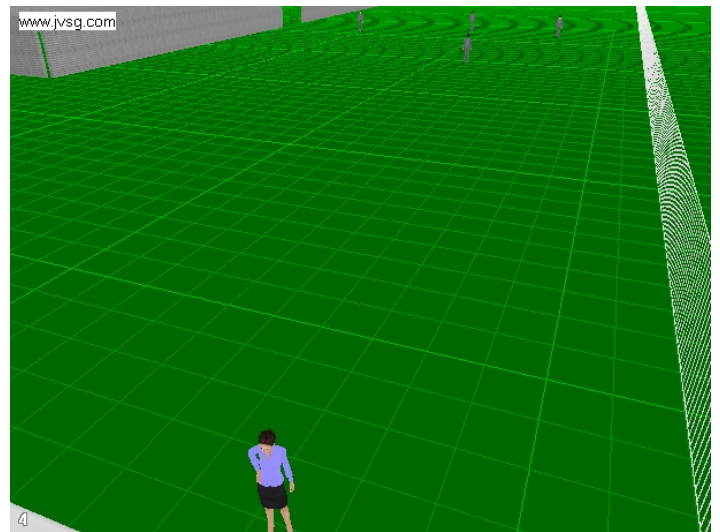

Камера	Модель	Высота камеры	Разрешение	Фокусное расстояние	Матрица	Pixels On Target
4	Hikvision DS-2CD4032FWD-A	6	1600x1200	4	1/3 " 4:3	25 пикс/м