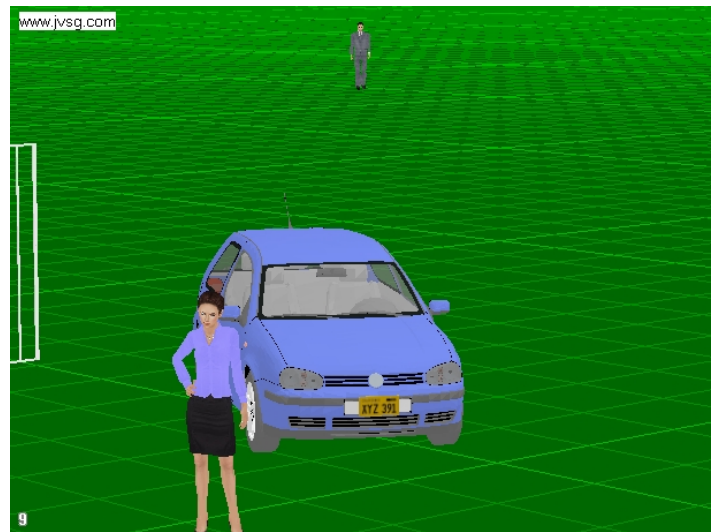

Камера	Модель	Высота камеры	Разрешение	Фокусное расстояние	Матрица	Pixels On Target
9	Vivotek FD8161	4	1600x1200	18,23	1/3 " 4:3	95 пикс/м