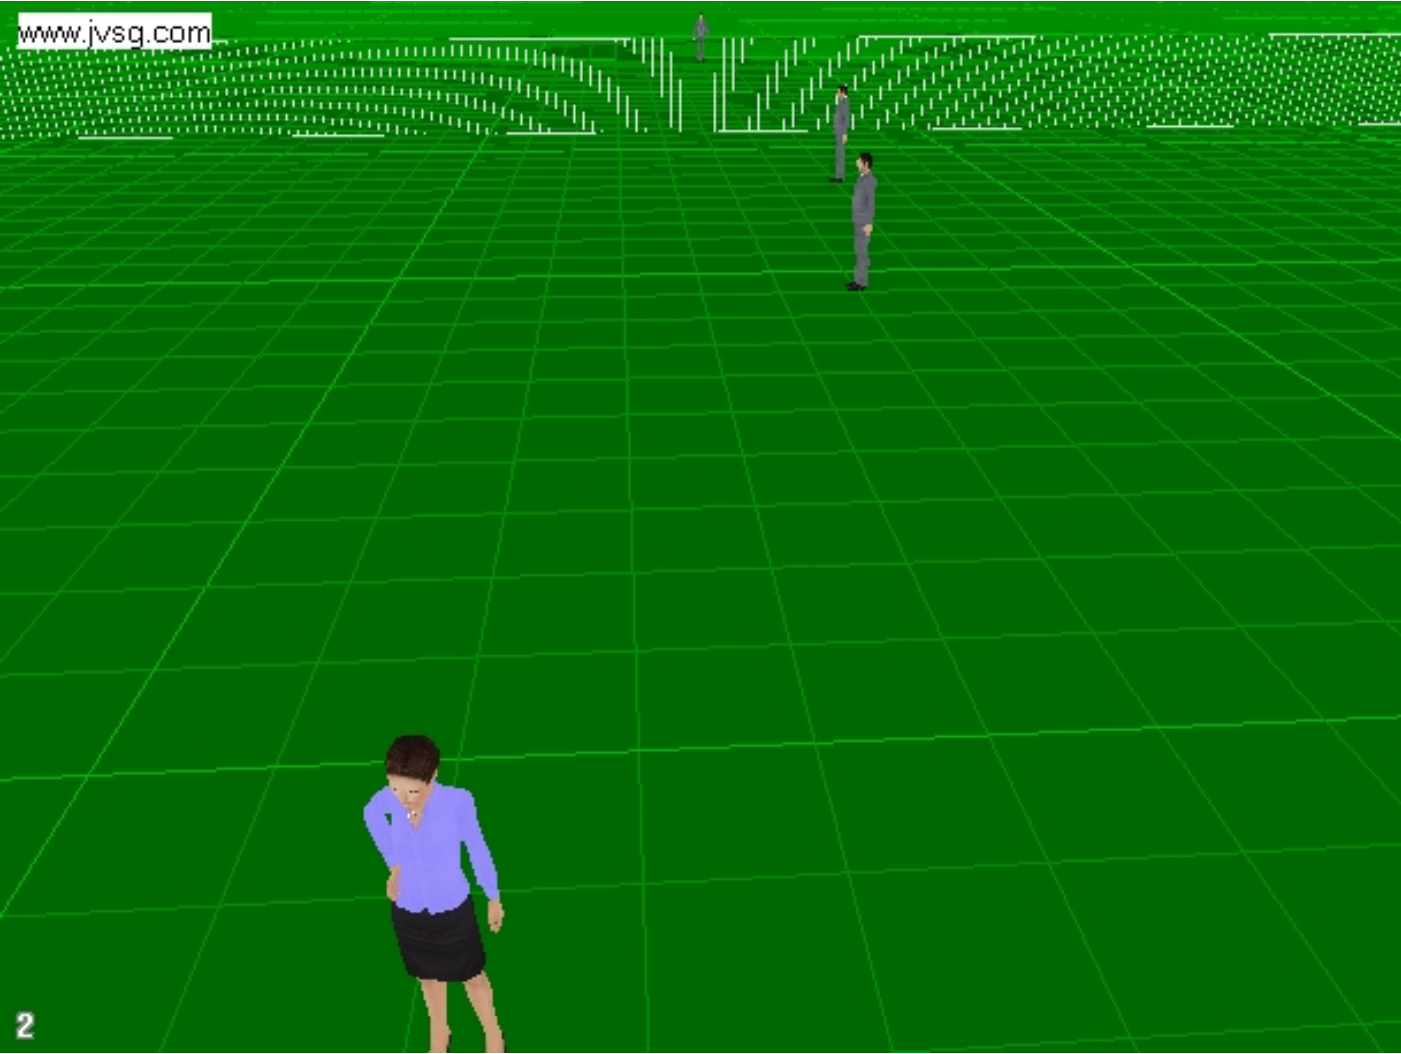

## Камера 11

Vivotek FD8161

Разрешение: 1600x1200

Матрица: 1/3 " ; 4:3

Фокусное расстояние: 3,13

Высота камеры: 4 м.

Наклон °: 32

Углы обзора °: 75; 60

Расстояние: 64 м.

Ширина зоны обзора: 98,3 м.

Pixels On Target: 16 пикс/м