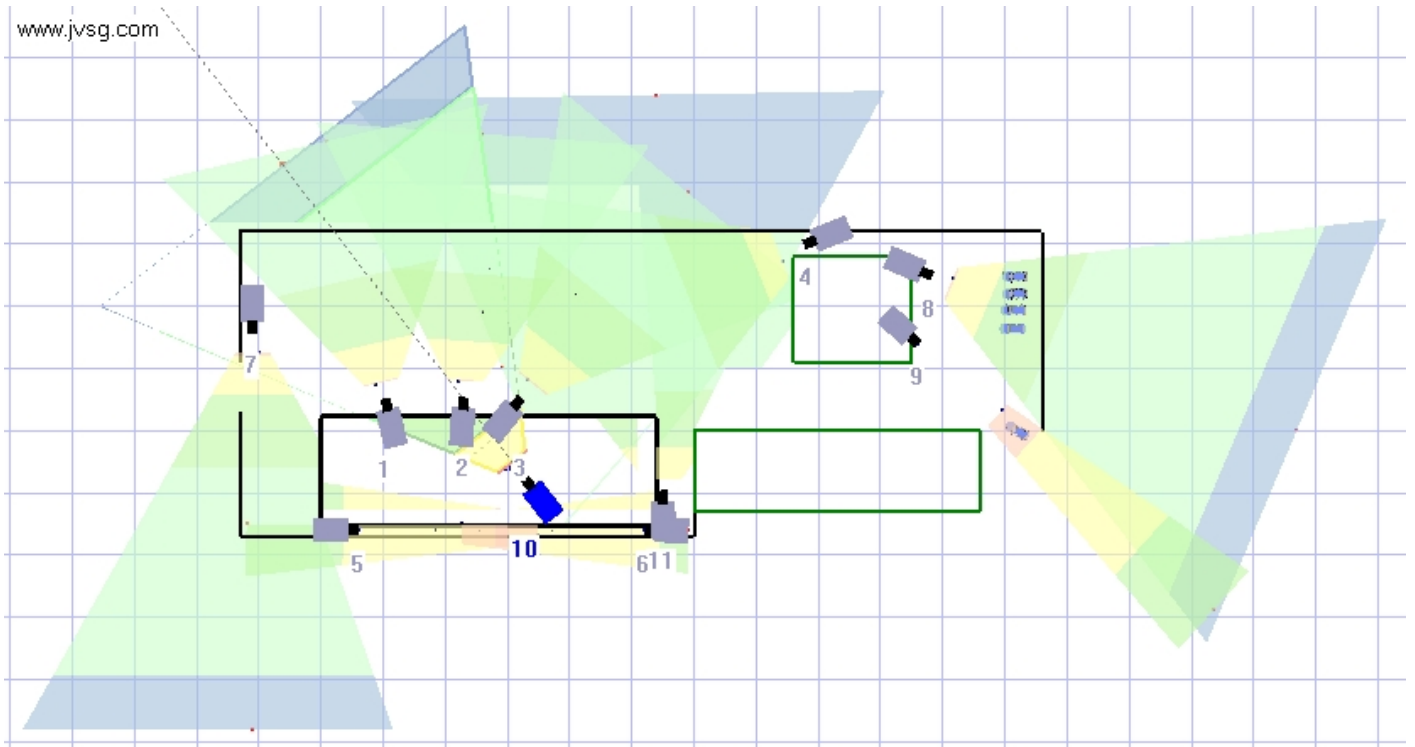

Камера	Модель	Высота камеры	Разрешение	Фокусное расстояние	Матрица	Pixels On Target
5	Vivotek FD8161	4	1600x1200	18,23	1/3 " 4:3	114 пикс/м

Камера	Модель	Высота камеры	Разрешение	Фокусное расстояние	Матрица	Pixels On Target
6	Vivotek FD8161	4	1600x1200	18,23	1/3 " 4:3	95 пикс/м

Камера	Модель	Высота камеры	Разрешение	Фокусное расстояние	Матрица	Pixels On Target
7	Vivotek FD8161	4	1600x1200	4,16	1/3 " 4:3	22 пикс/м

Камера	Модель	Высота камеры	Разрешение	Фокусное расстояние	Матрица	Pixels On Target
8	Vivotek FD8161	4	1600x1200	4,16	1/3 " 4:3	22 пикс/м

Камера	Модель	Высота камеры	Разрешение	Фокусное расстояние	Матрица	Pixels On Target
9	Vivotek FD8161	4	1600x1200	18,23	1/3 " 4:3	95 пикс/м

Камера	Модель	Высота камеры	Разрешение	Фокусное расстояние	Матрица	Pixels On Target
10	Vivotek FD8161	4	1600x1200	4,16	1/3 " 4:3	22 пикс/м