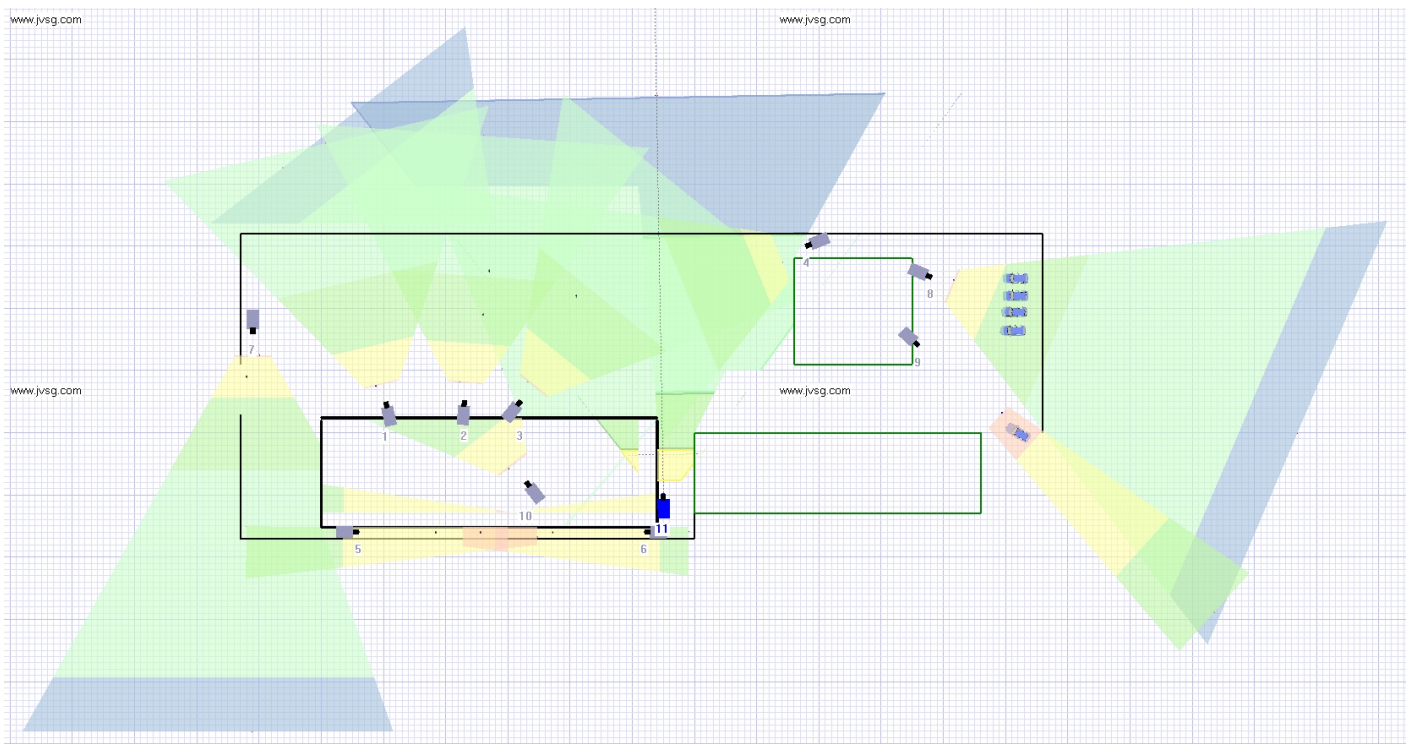

# План помещений. Система видеонаблюдения

Камера	Модель	Высота камеры	Разрешение	Фокусное расстояние	Матрица	Pixels On Target
1	Vivotek FD8161	4	1600x1200	3,84	1/3 " 4:3	30 пикс/м

Камера	Модель	Высота камеры	Разрешение	Фокусное расстояние	Матрица	Pixels On Target
2	Vivotek FD8161	4	1600x1200	3,84	1/3 " 4:3	30 пикс/м

Камера	Модель	Высота камеры	Разрешение	Фокусное расстояние	Матрица	Pixels On Target
3	Hikvision DS-2CD4032FWD-A	4	1600x1200	4	1/3 " 4:3	31 пикс/м

Камера	Модель	Высота камеры	Разрешение	Фокусное расстояние	Матрица	Pixels On Target
4	Hikvision DS-2CD4032FWD-A	6	1600x1200	4	1/3 " 4:3	25 пикс/м