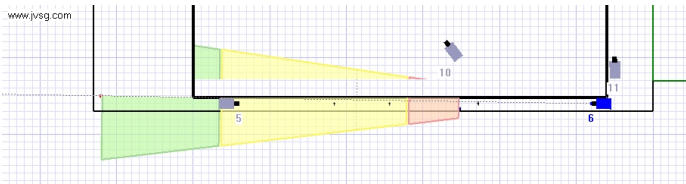

Камера	Модель	Высота камеры	Разрешение	Фокусное расстояние	Матрица	Pixels On Target
6	Vivotek FD8161	4	1600x1200	18,23	1/3 " 4:3	95 пикс/м