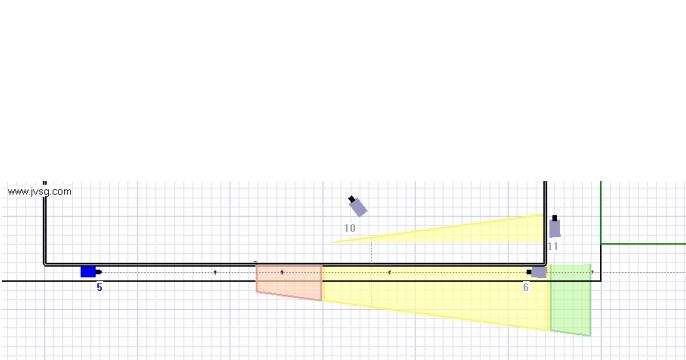

# План помещений. Система видеонаблюдения

Камера	Модель	Высота камеры	Разрешение	Фокусное расстояние	Матрица	Pixels On Target
1	Vivotek FD8161	4	1600x1200	3,84	1/3 " 4:3	30 пикс/м

Камера	Модель	Высота камеры	Разрешение	Фокусное расстояние	Матрица	Pixels On Target
2	Vivotek FD8161	4	1600x1200	3,84	1/3 " 4:3	30 пикс/м

Камера	Модель	Высота камеры	Разрешение	Фокусное расстояние	Матрица	Pixels On Target
3	Hikvision DS-2CD4032FWD-A	4	1600x1200	4	1/3 " 4:3	31 пикс/м

Камера	Модель	Высота камеры	Разрешение	Фокусное расстояние	Матрица	Pixels On Target
4	Hikvision DS-2CD4032FWD-A	6	1600x1200	4	1/3 " 4:3	25 пикс/м

Камера	Модель	Высота камеры	Разрешение	Фокусное расстояние	Матрица	Pixels On Target
5	Vivotek FD8161	4	1600x1200	18,23	1/3 " 4:3	114 пикс/м

Камера	Модель	Высота камеры	Разрешение	Фокусное расстояние	Матрица	Pixels On Target
6	Vivotek FD8161	4	1600x1200	18,23	1/3 " 4:3	95 пикс/м