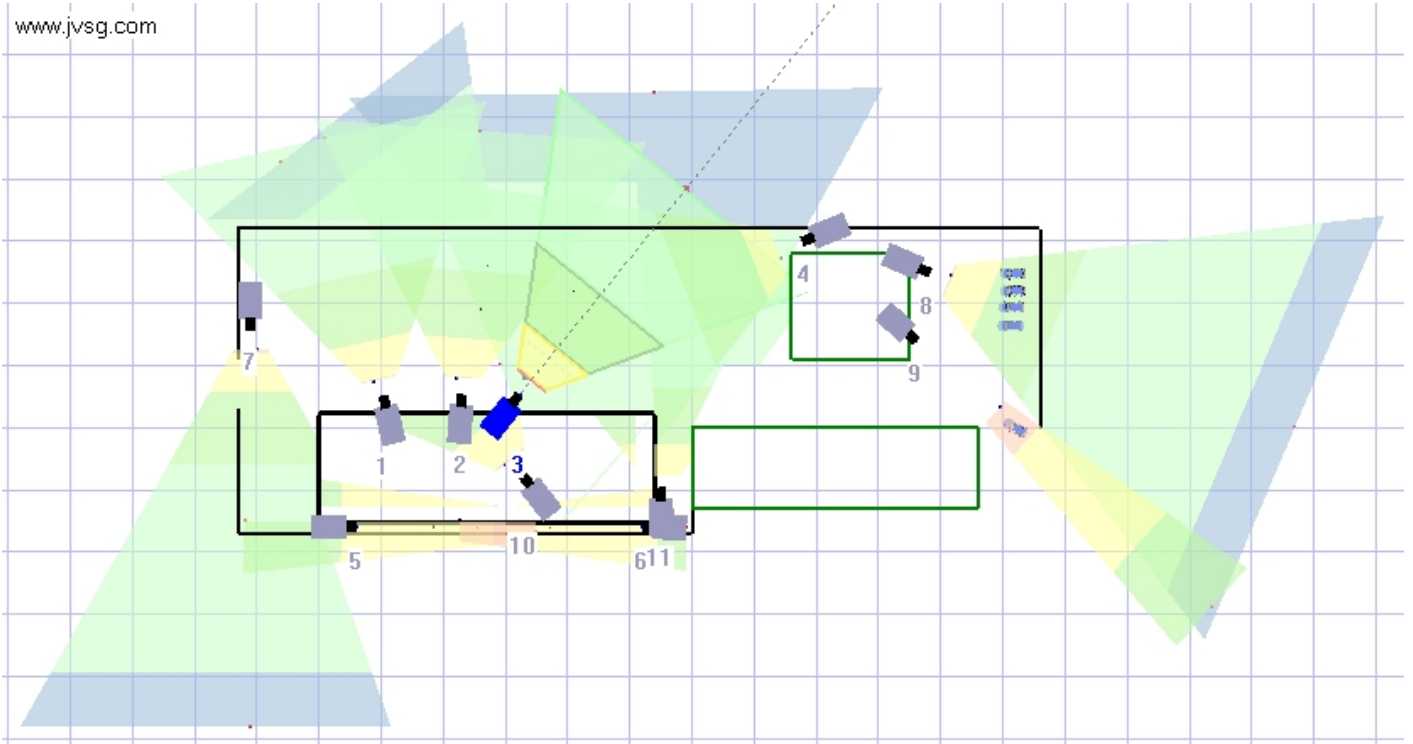

# План помещений. Система видеонаблюдения

Камера	Модель	Высота камеры	Разрешение	Фокусное расстояние	Матрица	Pixels On Target
1	Vivotek FD8161	4	1600x1200	3,84	1/3 " 4:3	30 пикс/м

Камера	Модель	Высота камеры	Разрешение	Фокусное расстояние	Матрица	Pixels On Target
2	Vivotek FD8161	4	1600x1200	3,84	1/3 " 4:3	30 пикс/м

Камера	Модель	Высота камеры	Разрешение	Фокусное расстояние	Матрица	Pixels On Target
3	Hikvision DS-2CD4032FWD-A	4	1600x1200	4	1/3 " 4:3	31 пикс/м

Камера	Модель	Высота камеры	Разрешение	Фокусное расстояние	Матрица	Pixels On Target
4	Hikvision DS-2CD4032FWD-A	6	1600x1200	4	1/3 " 4:3	25 пикс/м

Камера	Модель	Высота камеры	Разрешение	Фокусное расстояние	Матрица	Pixels On Target
5	Vivotek FD8161	4	1600x1200	18,23	1/3 " 4:3	114 пикс/м

Камера	Модель	Высота камеры	Разрешение	Фокусное расстояние	Матрица	Pixels On Target
6	Vivotek FD8161	4	1600x1200	18,23	1/3 " 4:3	95 пикс/м