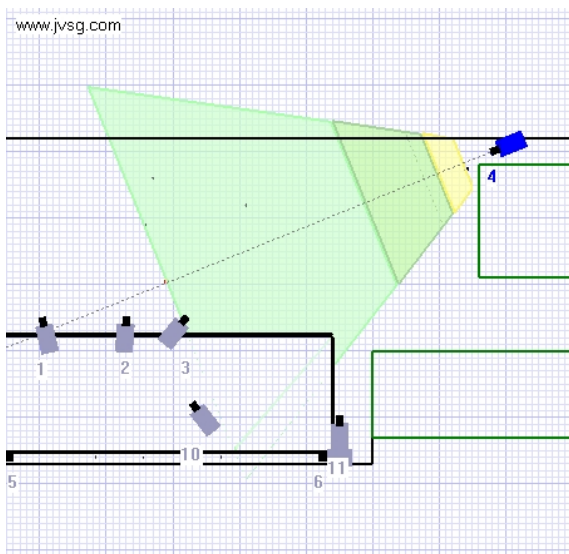

# План помещений. Система видеонаблюдения

Камера	Модель	Высота камеры	Разрешение	Фокусное расстояние	Матрица	Pixels On Target
1	Vivotek FD8161	4	1600x1200	3,84	1/3 " 4:3	30 пикс/м

Камера	Модель	Высота камеры	Разрешение	Фокусное расстояние	Матрица	Pixels On Target
2	Vivotek FD8161	4	1600x1200	3,84	1/3 " 4:3	30 пикс/м

Камера	Модель	Высота камеры	Разрешение	Фокусное расстояние	Матрица	Pixels On Target
3	Hikvision DS-2CD4032FWD-A	4	1600x1200	4	1/3 " 4:3	31 пикс/м

Камера	Модель	Высота камеры	Разрешение	Фокусное расстояние	Матрица	Pixels On Target
4	Hikvision DS-2CD4032FWD-A	6	1600x1200	4	1/3 " 4:3	25 пикс/м

Камера	Модель	Высота камеры	Разрешение	Фокусное расстояние	Матрица	Pixels On Target
5	Vivotek FD8161	4	1600x1200	18,23	1/3 " 4:3	114 пикс/м

Камера	Модель	Высота камеры	Разрешение	Фокусное расстояние	Матрица	Pixels On Target
6	Vivotek FD8161	4	1600x1200	18,23	1/3 " 4:3	95 пикс/м

Расстояние: 64 м.

Ширина зоны обзора: 98,3 м.

Pixels On Target: 16 пикс/м