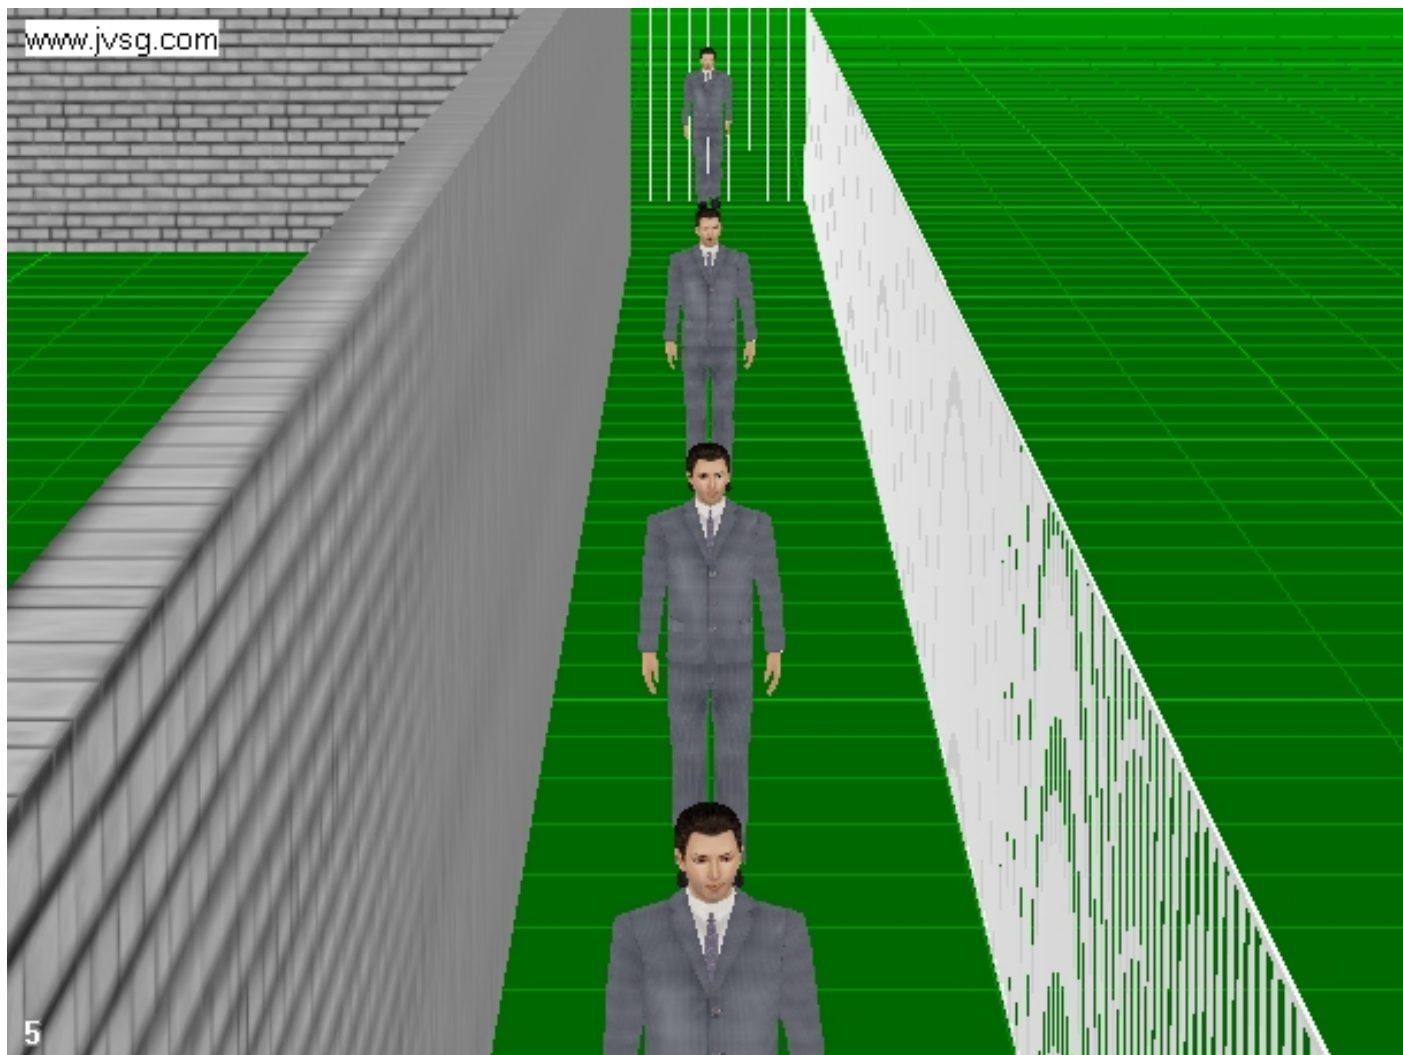

Расстояние: 64 м.

Ширина зоны обзора: 98,3 м.

Pixels On Target: 16 пикс/м