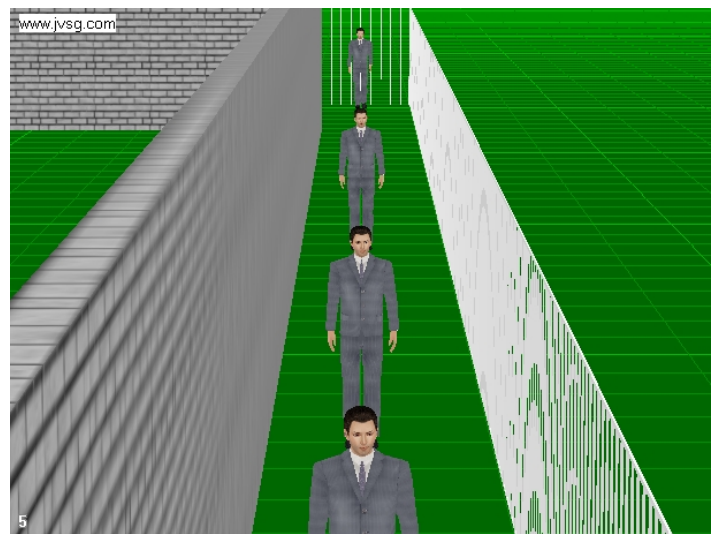

Камера	Модель	Высота камеры	Разрешение	Фокусное расстояние	Матрица	Pixels On Target
5	Vivotek FD8161	4	1600x1200	18,23	1/3 " 4:3	114 пикс/м