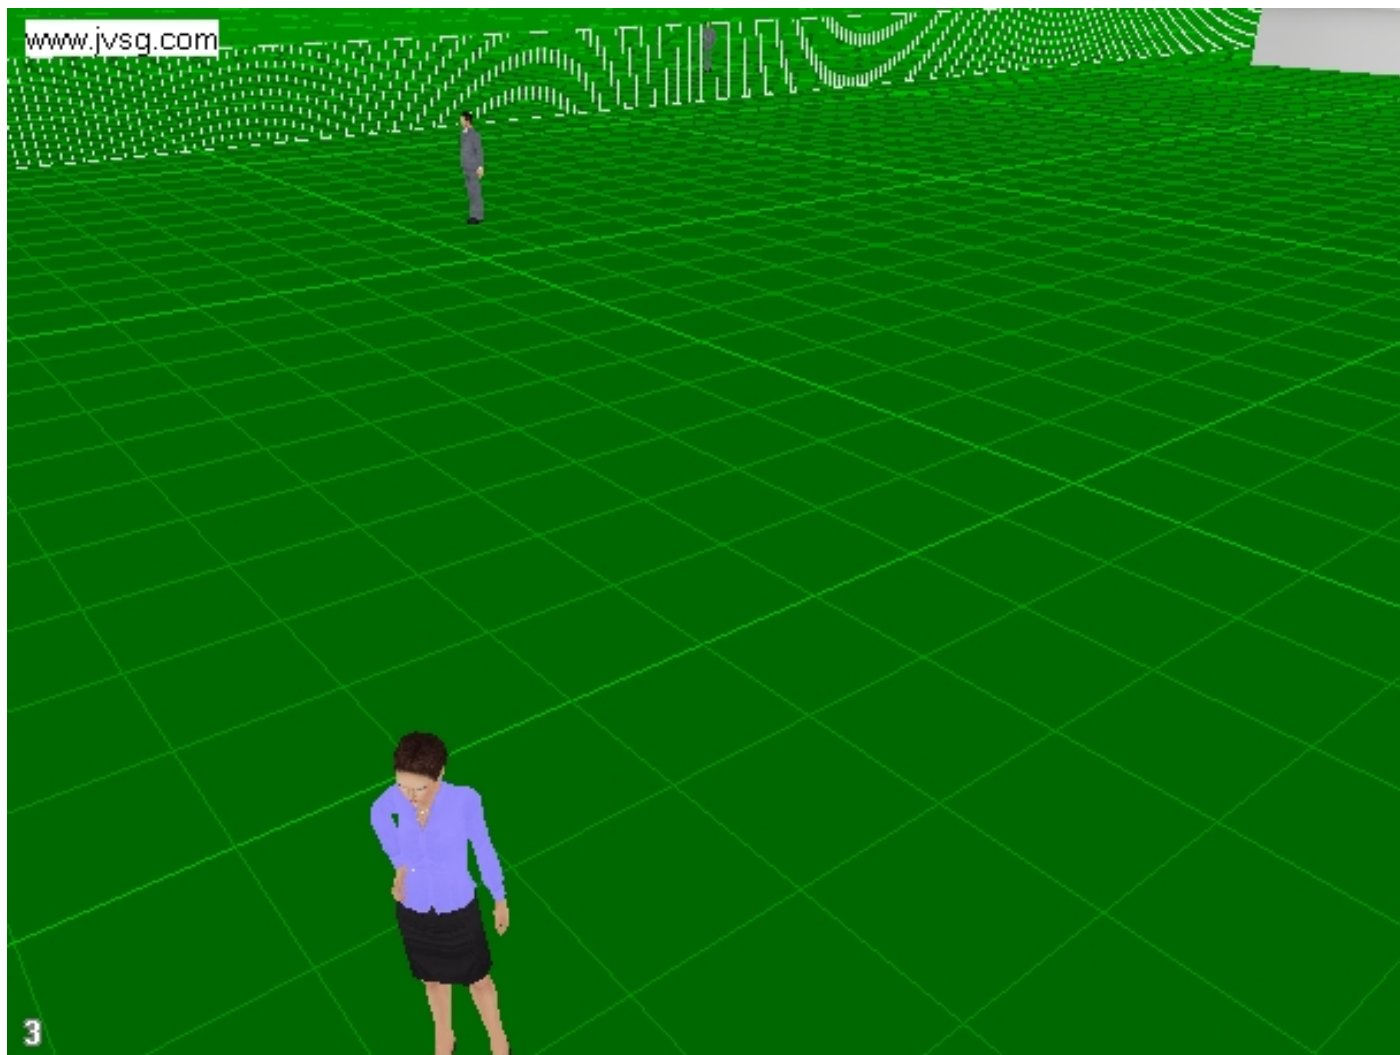

## Камера 10

Vivotek FD8161  
Разрешение: 1600x1200  
Матрица: 1/3 " ; 4:3  
Фокусное расстояние: 4,16  
Высота камеры: 4 м.  
Наклон °: 25  
Углы обзора °: 60; 47  
Расстояние: 64 м.  
Ширина зоны обзора: 74 м.  
Pixels On Target: 22 пикс/м

## Камера 11

Vivotek FD8161

Разрешение: 1600x1200

Матрица: 1/3 " ; 4:3

Фокусное расстояние: 3,13

Высота камеры: 4 м.

Наклон °: 32

Углы обзора °: 75; 60

Расстояние: 64 м.

Ширина зоны обзора: 98,3 м.

Pixels On Target: 16 пикс/м