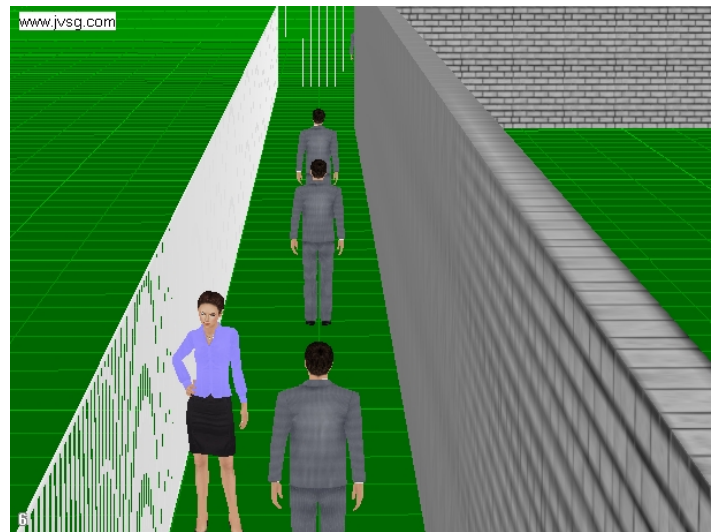

Камера	Модель	Высота камеры	Разрешение	Фокусное расстояние	Матрица	Pixels On Target
6	Vivotek FD8161	4	1600x1200	18,23	1/3 " 4:3	95 пикс/м