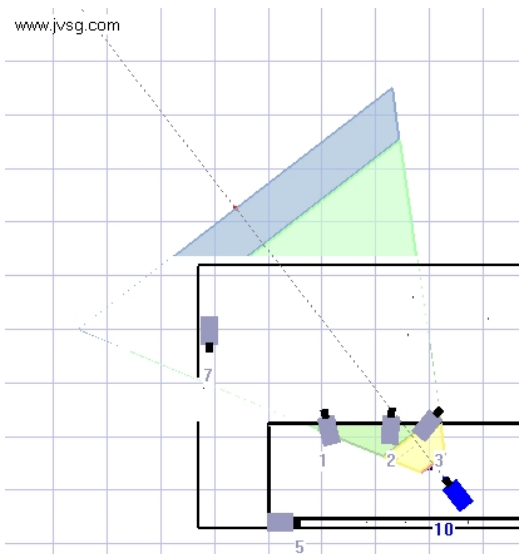

Камера	Модель	Высота камеры	Разрешение	Фокусное расстояние	Матрица	Pixels On Target
3	Hikvision DS-2CD4032FWD-A	4	1600x1200	4	1/3 " 4:3	31 пикс/м

Камера	Модель	Высота камеры	Разрешение	Фокусное расстояние	Матрица	Pixels On Target
4	Hikvision DS-2CD4032FWD-A	6	1600x1200	4	1/3 " 4:3	25 пикс/м

Камера	Модель	Высота камеры	Разрешение	Фокусное расстояние	Матрица	Pixels On Target
5	Vivotek FD8161	4	1600x1200	18,23	1/3 " 4:3	114 пикс/м

Камера	Модель	Высота камеры	Разрешение	Фокусное расстояние	Матрица	Pixels On Target
6	Vivotek FD8161	4	1600x1200	18,23	1/3 " 4:3	95 пикс/м

Камера	Модель	Высота камеры	Разрешение	Фокусное расстояние	Матрица	Pixels On Target
7	Vivotek FD8161	4	1600x1200	4,16	1/3 " 4:3	22 пикс/м

Камера	Модель	Высота камеры	Разрешение	Фокусное расстояние	Матрица	Pixels On Target
8	Vivotek FD8161	4	1600x1200	4,16	1/3 " 4:3	22 пикс/м

Камера	Модель	Высота камеры	Разрешение	Фокусное расстояние	Матрица	Pixels On Target
9	Vivotek FD8161	4	1600x1200	18,23	1/3 " 4:3	95 пикс/м

Камера	Модель	Высота камеры	Разрешение	Фокусное расстояние	Матрица	Pixels On Target
10	Vivotek FD8161	4	1600x1200	4,16	1/3 " 4:3	22 пикс/м