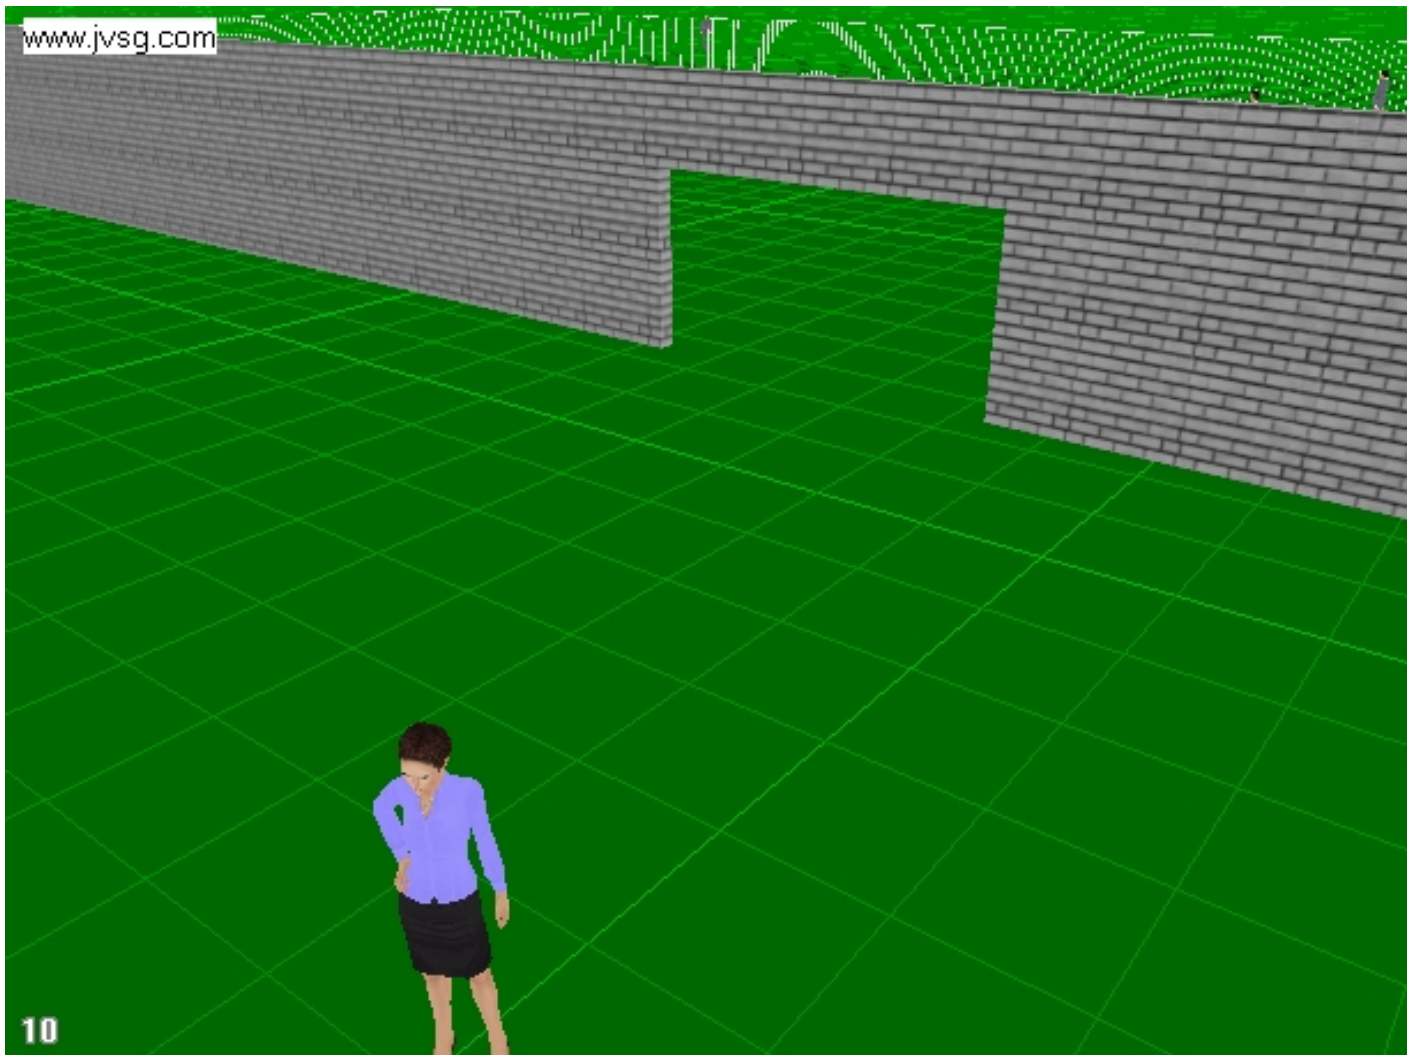

Расстояние: 64 м.

Ширина зоны обзора: 98,3 м.

Pixels On Target: 16 пикс/м