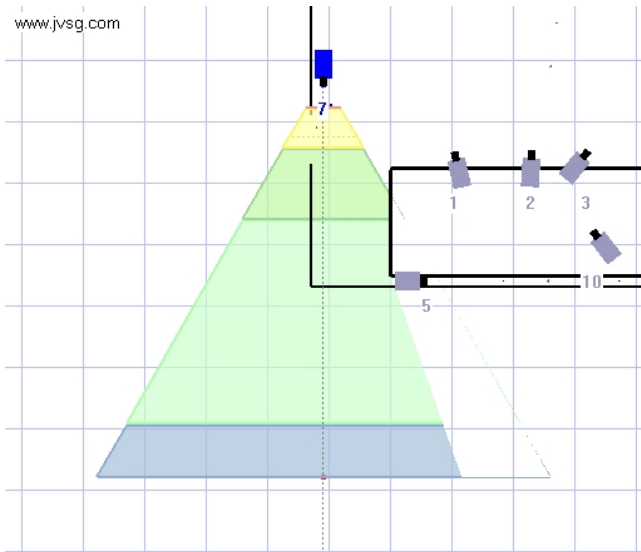

Камера	Модель	Высота камеры	Разрешение	Фокусное расстояние	Матрица	Pixels On Target
3	Hikvision DS-2CD4032FWD-A	4	1600x1200	4	1/3 " 4:3	31 пикс/м

Камера	Модель	Высота камеры	Разрешение	Фокусное расстояние	Матрица	Pixels On Target
4	Hikvision DS-2CD4032FWD-A	6	1600x1200	4	1/3 " 4:3	25 пикс/м

Камера	Модель	Высота камеры	Разрешение	Фокусное расстояние	Матрица	Pixels On Target
5	Vivotek FD8161	4	1600x1200	18,23	1/3 " 4:3	114 пикс/м

Камера	Модель	Высота камеры	Разрешение	Фокусное расстояние	Матрица	Pixels On Target
6	Vivotek FD8161	4	1600x1200	18,23	1/3 " 4:3	95 пикс/м