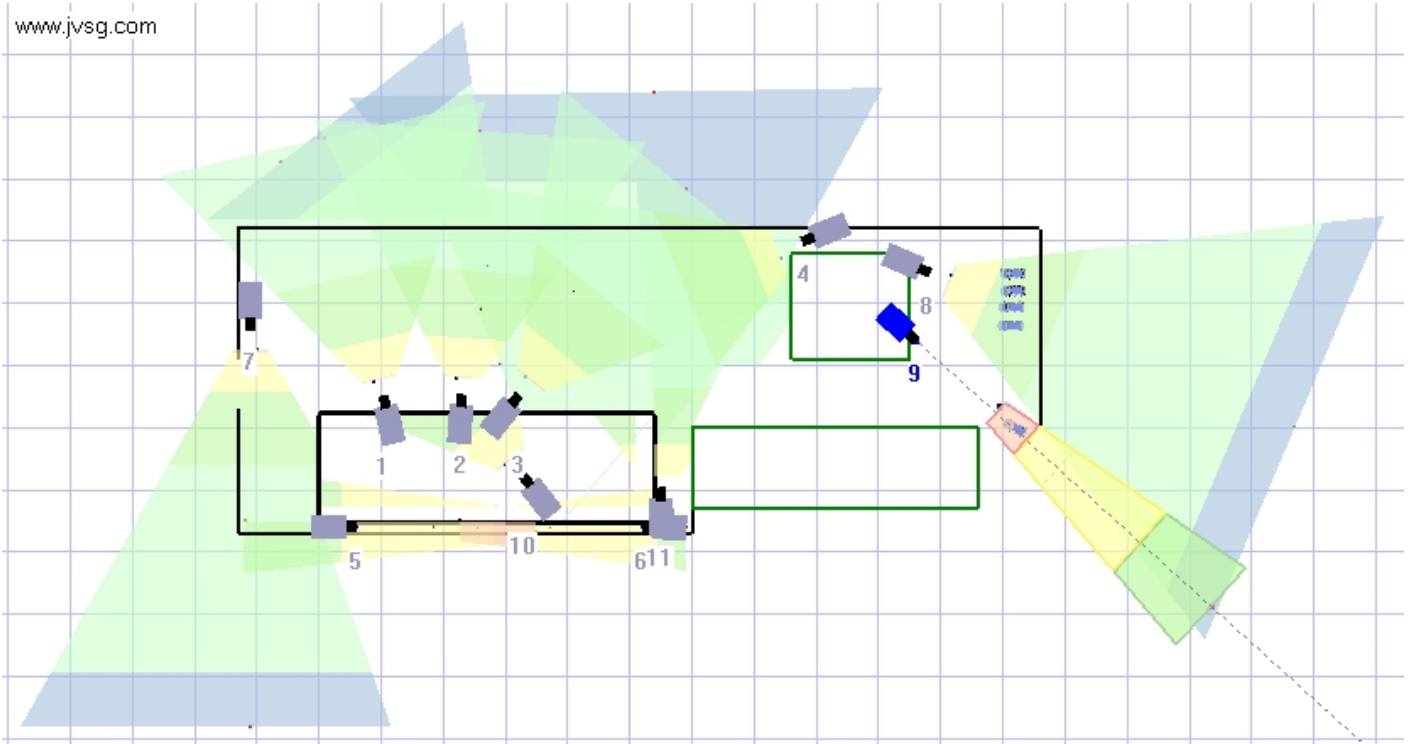

Камера	Модель	Высота камеры	Разрешение	Фокусное расстояние	Матрица	Pixels On Target
3	Hikvision DS-2CD4032FWD-A	4	1600x1200	4	1/3 " 4:3	31 пикс/м

Камера	Модель	Высота камеры	Разрешение	Фокусное расстояние	Матрица	Pixels On Target
4	Hikvision DS-2CD4032FWD-A	6	1600x1200	4	1/3 " 4:3	25 пикс/м

Камера	Модель	Высота камеры	Разрешение	Фокусное расстояние	Матрица	Pixels On Target
5	Vivotek FD8161	4	1600x1200	18,23	1/3 " 4:3	114 пикс/м

Камера	Модель	Высота камеры	Разрешение	Фокусное расстояние	Матрица	Pixels On Target
6	Vivotek FD8161	4	1600x1200	18,23	1/3 " 4:3	95 пикс/м

Камера	Модель	Высота камеры	Разрешение	Фокусное расстояние	Матрица	Pixels On Target
7	Vivotek FD8161	4	1600x1200	4,16	1/3 " 4:3	22 пикс/м

Камера	Модель	Высота камеры	Разрешение	Фокусное расстояние	Матрица	Pixels On Target
8	Vivotek FD8161	4	1600x1200	4,16	1/3 " 4:3	22 пикс/м