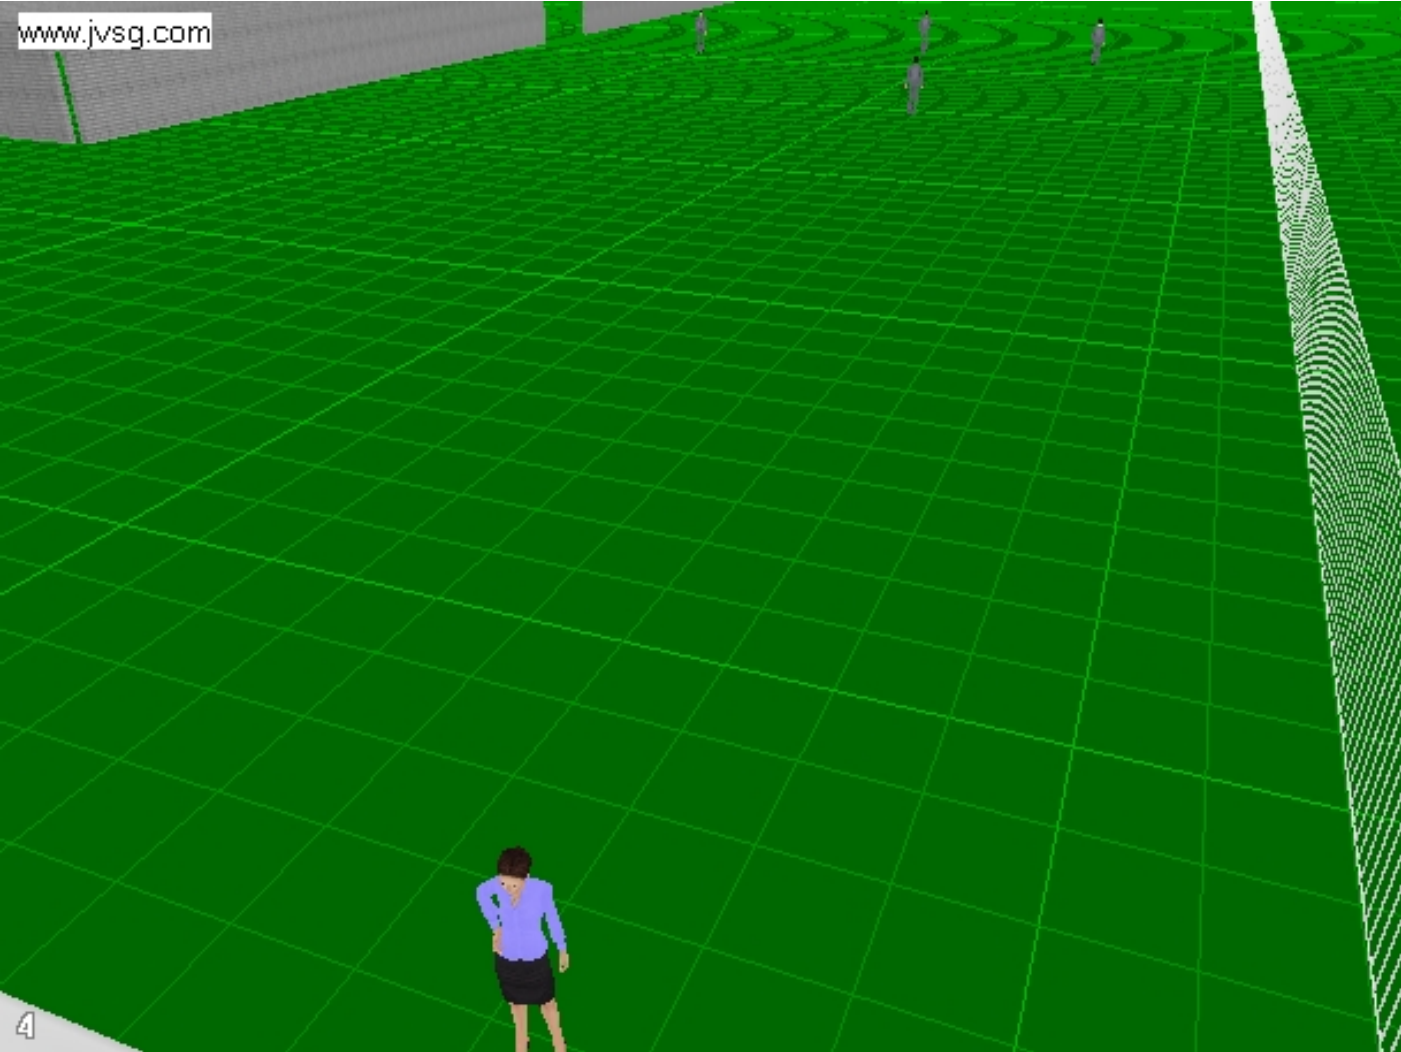

Расстояние: 64 м.

Ширина зоны обзора: 98,3 м.

Pixels On Target: 16 пикс/м