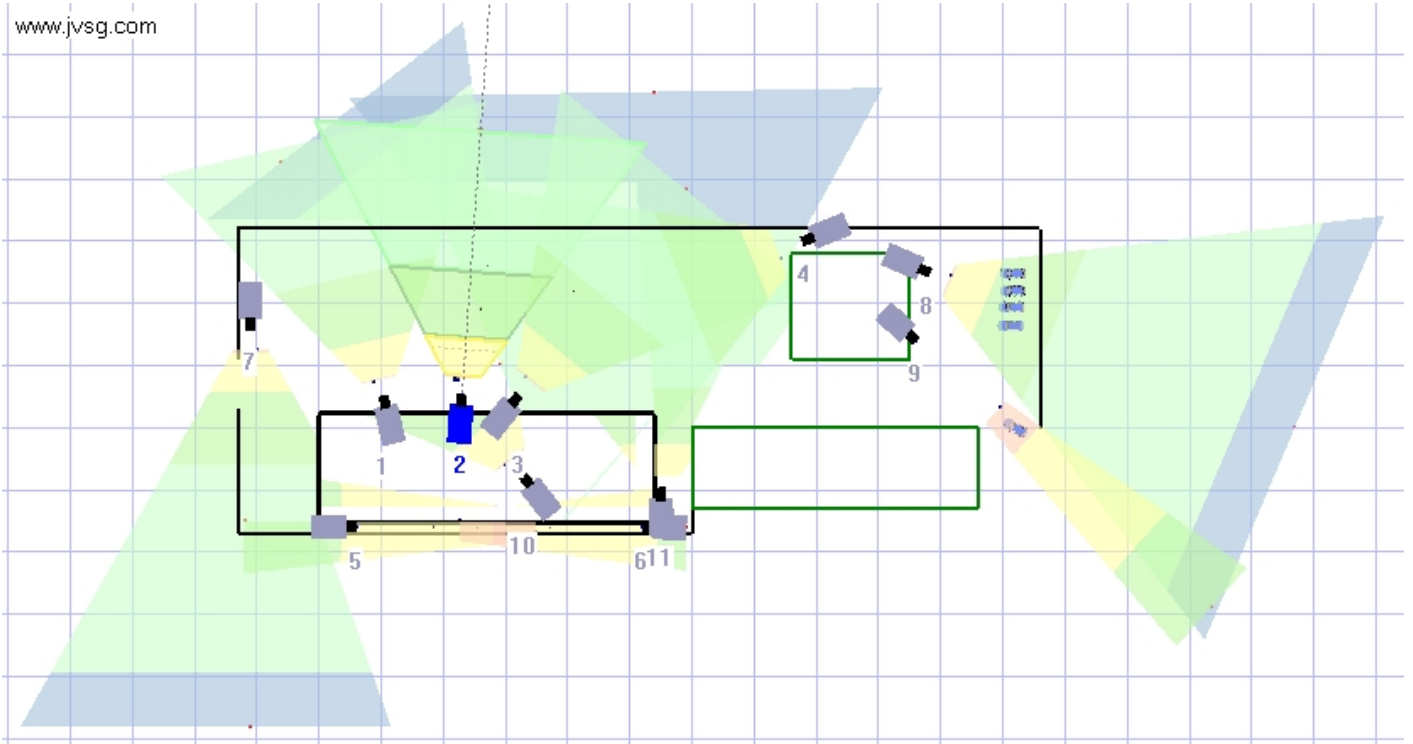

# План помещений. Система видеонаблюдения

Камера	Модель	Высота камеры	Разрешение	Фокусное расстояние	Матрица	Pixels On Target
1	Vivotek FD8161	4	1600x1200	3,84	1/3 " 4:3	30 пикс/м

Камера	Модель	Высота камеры	Разрешение	Фокусное расстояние	Матрица	Pixels On Target
2	Vivotek FD8161	4	1600x1200	3,84	1/3 " 4:3	30 пикс/м

Камера	Модель	Высота камеры	Разрешение	Фокусное расстояние	Матрица	Pixels On Target
3	Hikvision DS-2CD4032FWD-A	4	1600x1200	4	1/3 " 4:3	31 пикс/м

Камера	Модель	Высота камеры	Разрешение	Фокусное расстояние	Матрица	Pixels On Target
4	Hikvision DS-2CD4032FWD-A	6	1600x1200	4	1/3 " 4:3	25 пикс/м