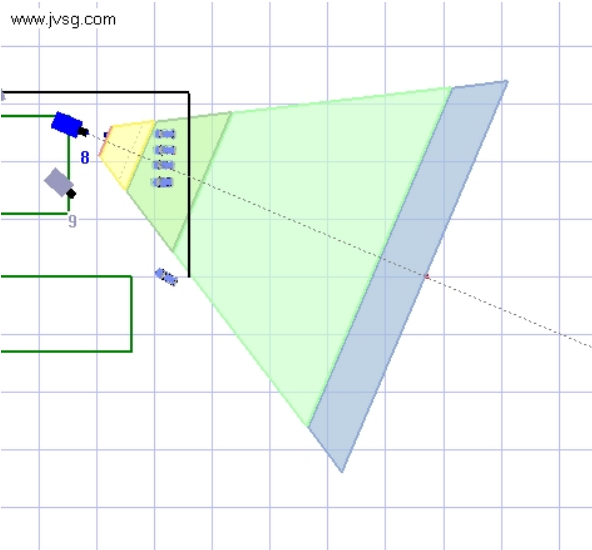

Камера	Модель	Высота камеры	Разрешение	Фокусное расстояние	Матрица	Pixels On Target
3	Hikvision DS-2CD4032FWD-A	4	1600x1200	4	1/3 " 4:3	31 пикс/м

Камера	Модель	Высота камеры	Разрешение	Фокусное расстояние	Матрица	Pixels On Target
4	Hikvision DS-2CD4032FWD-A	6	1600x1200	4	1/3 " 4:3	25 пикс/м

Камера	Модель	Высота камеры	Разрешение	Фокусное расстояние	Матрица	Pixels On Target
5	Vivotek FD8161	4	1600x1200	18,23	1/3 " 4:3	114 пикс/м

Камера	Модель	Высота камеры	Разрешение	Фокусное расстояние	Матрица	Pixels On Target
6	Vivotek FD8161	4	1600x1200	18,23	1/3 " 4:3	95 пикс/м

Камера	Модель	Высота камеры	Разрешение	Фокусное расстояние	Матрица	Pixels On Target
7	Vivotek FD8161	4	1600x1200	4,16	1/3 " 4:3	22 пикс/м

Камера	Модель	Высота камеры	Разрешение	Фокусное расстояние	Матрица	Pixels On Target
8	Vivotek FD8161	4	1600x1200	4,16	1/3 " 4:3	22 пикс/м

Камера	Модель	Высота камеры	Разрешение	Фокусное расстояние	Матрица	Pixels On Target
9	Vivotek FD8161	4	1600x1200	18,23	1/3 " 4:3	95 пикс/м

Камера	Модель	Высота камеры	Разрешение	Фокусное расстояние	Матрица	Pixels On Target
10	Vivotek FD8161	4	1600x1200	4,16	1/3 " 4:3	22 пикс/м