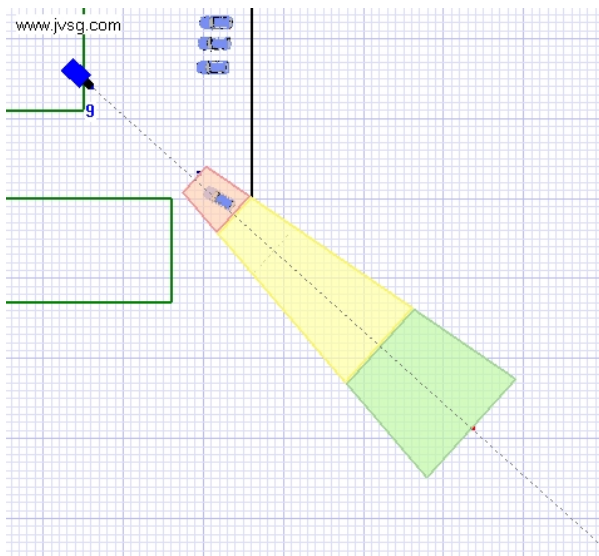

Камера	Модель	Высота камеры	Разрешение	Фокусное расстояние	Матрица	Pixels On Target
3	Hikvision DS-2CD4032FWD-A	4	1600x1200	4	1/3 " 4:3	31 пикс/м

Камера	Модель	Высота камеры	Разрешение	Фокусное расстояние	Матрица	Pixels On Target
4	Hikvision DS-2CD4032FWD-A	6	1600x1200	4	1/3 " 4:3	25 пикс/м

Камера	Модель	Высота камеры	Разрешение	Фокусное расстояние	Матрица	Pixels On Target
5	Vivotek FD8161	4	1600x1200	18,23	1/3 " 4:3	114 пикс/м

Камера	Модель	Высота камеры	Разрешение	Фокусное расстояние	Матрица	Pixels On Target
6	Vivotek FD8161	4	1600x1200	18,23	1/3 " 4:3	95 пикс/м

Камера	Модель	Высота камеры	Разрешение	Фокусное расстояние	Матрица	Pixels On Target
7	Vivotek FD8161	4	1600x1200	4,16	1/3 " 4:3	22 пикс/м

Камера	Модель	Высота камеры	Разрешение	Фокусное расстояние	Матрица	Pixels On Target
8	Vivotek FD8161	4	1600x1200	4,16	1/3 " 4:3	22 пикс/м

Камера	Модель	Высота камеры	Разрешение	Фокусное расстояние	Матрица	Pixels On Target
9	Vivotek FD8161	4	1600x1200	18,23	1/3 " 4:3	95 пикс/м

Камера	Модель	Высота камеры	Разрешение	Фокусное расстояние	Матрица	Pixels On Target
10	Vivotek FD8161	4	1600x1200	4,16	1/3 " 4:3	22 пикс/м