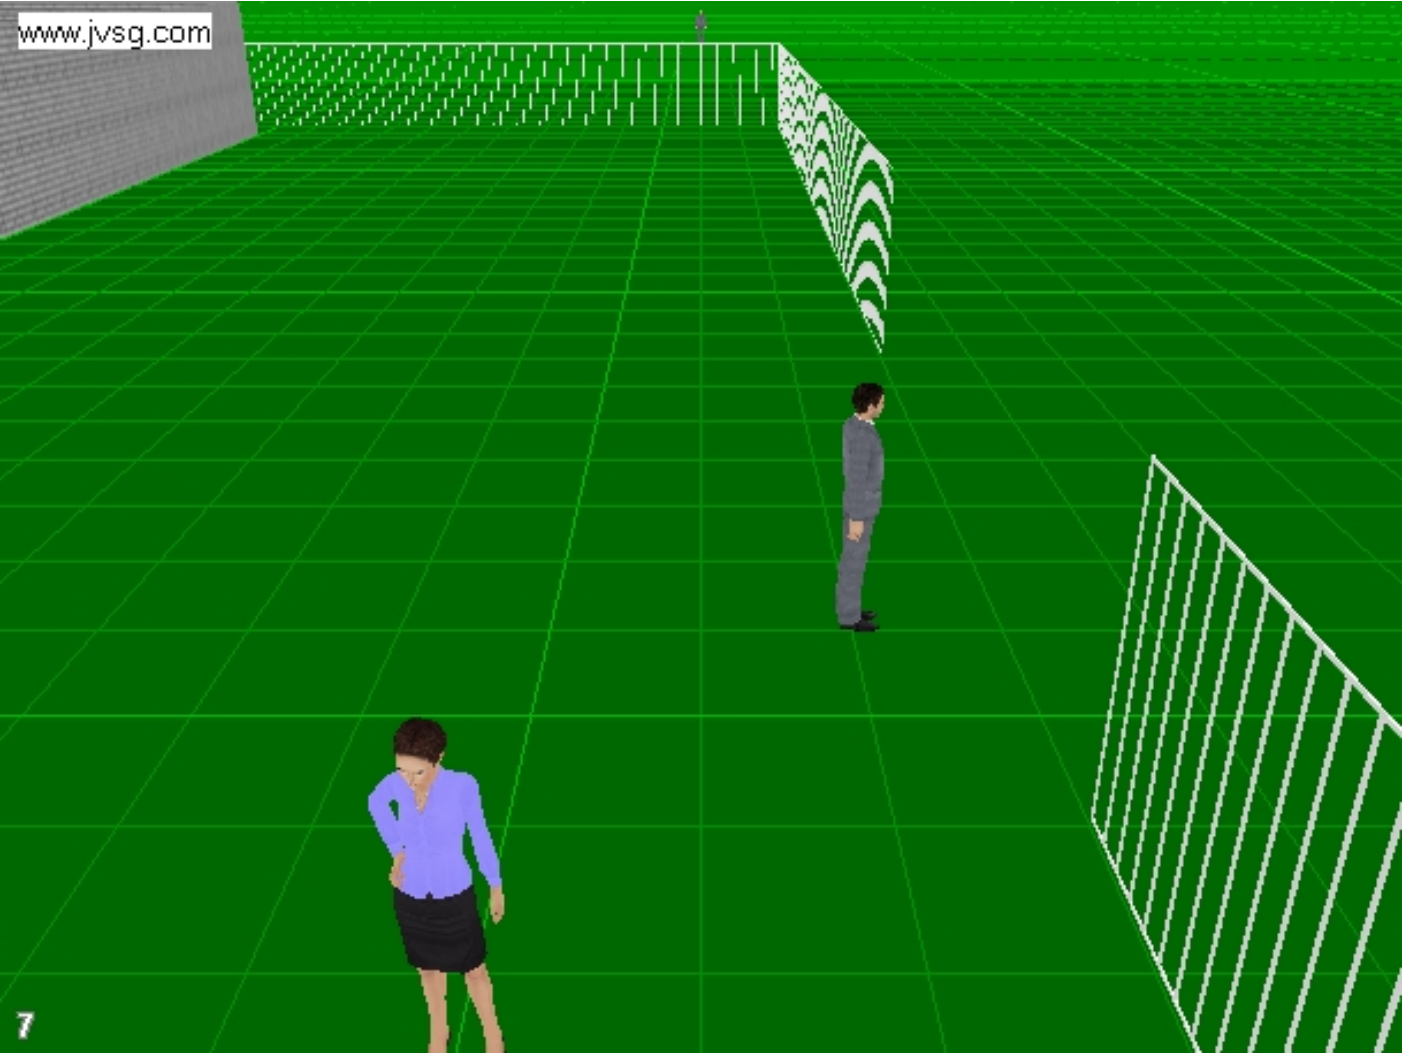

Расстояние: 64 м.

Ширина зоны обзора: 98,3 м.

Pixels On Target: 16 пикс/м