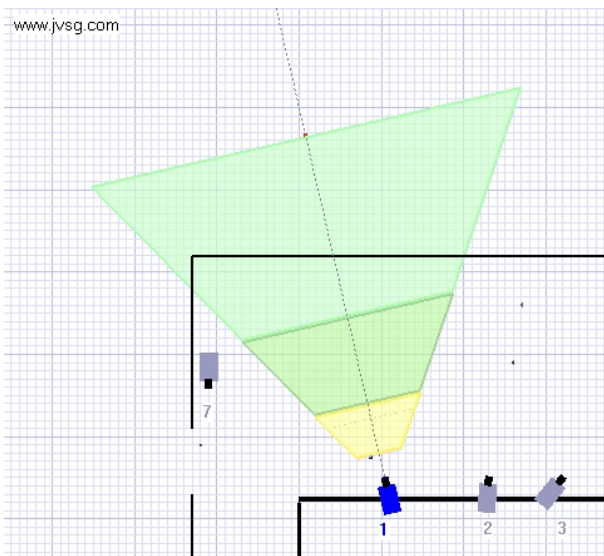

# План помещений. Система видеонаблюдения

Камера	Модель	Высота камеры	Разрешение	Фокусное расстояние	Матрица	Pixels On Target
1	Vivotek FD8161	4	1600x1200	3,84	1/3 " 4:3	30 пикс/м

Камера	Модель	Высота камеры	Разрешение	Фокусное расстояние	Матрица	Pixels On Target
2	Vivotek FD8161	4	1600x1200	3,84	1/3 " 4:3	30 пикс/м

Камера	Модель	Высота камеры	Разрешение	Фокусное расстояние	Матрица	Pixels On Target
3	Hikvision DS-2CD4032FWD-A	4	1600x1200	4	1/3 " 4:3	31 пикс/м

Камера	Модель	Высота камеры	Разрешение	Фокусное расстояние	Матрица	Pixels On Target
4	Hikvision DS-2CD4032FWD-A	6	1600x1200	4	1/3 " 4:3	25 пикс/м